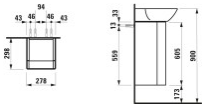

LAUFEN Waschtischunterbau INO 280x310x605, 170 Weiß matt, 1 Ablage im Korpus, 42530.2, 4253020301701 von LAUFEN für #price# bei neuesbad.de kaufen. ☐ Kauf auf Rechnung ☐ Individuelle Beratung ☐ Mehrfach ausgezeichnete Shop ☐ jetzt kaufen

Der LAUFEN Waschtischunterbau INO ist ein wandhängender Unterbau in Weiß matt für das Handwaschbecken INO 45 mm H815301, ausgeführt mit 1 Tür (Scharnier rechts) und integrierten Ablageflächen bei 280x310x605 mm.

Design: Die Serie INO wirkt mit ihrer klaren, geradlinigen Formgebung ruhig und ausgewogen. Weiß matt und die glatten, weiß beschichteten Flächen ergeben ein zurückhaltendes, modernes Gesamtbild.

Hygiene: Melaminbeschichtete Spanplatte mit ABS-Kanten sowie matt weiß lackierte Flächen erleichtern die Reinigung. Innen und außen weiß pulverbeschichtetes Aluminium unterstützt eine pflegeleichte, sauber zu haltende Oberfläche.

Nachhaltigkeit: Korpus aus melaminbeschichteter Spanplatte mit ABS-Kanten sowie Front und Ablagen aus innen/außen weiß pulverbeschichtetem Aluminium. Die robusten, beschichteten Oberflächen sind auf langlebige Nutzung ausgelegt.

Qualität: Das Premiumprodukt von LAUFEN kombiniert melaminbeschichtete Spanplatte mit ABS-Kanten und matt weiß lackierter Oberfläche mit einer 6 mm Aluminiumfront sowie pulverbeschichteten Ablagen. Robuste Beschichtungen und Soft-Close-System sind auf lange Haltbarkeit ausgelegt.

Montage: Wandmontage; Befestigungsset H494012 ist enthalten. Tür mit rechtem Scharnier wird montiert, Soft-Close-System ist integriert.

Technische Spezifikationen

- Werksartikelnummer: H4253020301701
- Artikelnummer: H4253020301701
- Modellnummer: H425302
- Hersteller: LAUFEN
- Serie: INO
- Artikeltyp: Waschtischunterbau
- Montageart: Wand
- Breite: 280 mm
- Tiefe: 310 mm
- Höhe: 605 mm
- Farbe: 170 Weiß matt
- Farbe Front: Weiß matt
- Farbe Korpus: Weiß matt
- Farbe Abdeckplatte: Weiß matt
- Material Korpus: melaminbeschichtete Spanplatte
- Kanten: ABS
- Oberfläche Korpus: matt weiß lackiert
- Material Front: Aluminium 6 mm
- Beschichtung Front: innen/außen weiß pulverbeschichtet
- Anzahl Türen: 1
- Türanschlag: rechts
- Soft-Close-System: ja