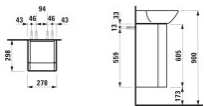

LAUFEN Waschtischunterbau INO 280x310x605,170 Weiß matt,1 Ablage im Korpus, 42530.1, 4253010301701 von LAUFEN für #price# bei neuesbad.de kaufen. ☐ Kauf auf Rechnung ☐ Individuelle Beratung ☐ Mehrfach ausgezeichnete Shop ☐ jetzt kaufen

Der LAUFEN Waschtischunterbau der Serie INO ist ein wandmontierter Unterbau in Weiß matt für das Handwaschbecken H815301, mit 1 Tür (Scharnier links), Push&Pull sowie integrierten Ablagen, Maße 280x310x605 mm.

Design: Die Serie INO zeigt sich in mattem Weiß mit ruhiger, reduzierter Anmutung. Eine klare Front und ein zurückhaltender Korpus wirken wie aus einem Guss und fügen sich harmonisch ins Gesamtbild.

Hygiene: Die melaminbeschichtete Oberfläche sowie die pulverbeschichtete Aluminiumfront sind pflegeleicht und einfach zu säubern. ABS-Kanten und lackierte Flächen unterstützen eine unkomplizierte Reinigung.

Nachhaltigkeit: Der Korpus aus melaminbeschichteter Spanplatte mit ABS-Kanten und lackierter Oberfläche ist auf langlebige Nutzung ausgelegt. Die Aluminiumfront ist innen und außen pulverbeschichtet und damit robust.

Qualität: Das Premiumprodukt von LAUFEN kombiniert einen Korpus aus melaminbeschichteter Spanplatte mit ABS-Kanten und matt weiß lackierter Oberfläche. Die 6 mm Aluminiumfront ist innen und außen weiß pulverbeschichtet und auf Langlebigkeit ausgelegt.

Montage: Wandmontage mit beiliegendem Befestigungsset H494012. Tür mit linksseitigem Scharnier ist integriert; Soft-Close-System ist vorhanden.

Technische Spezifikationen

- Werksartikelnummer: H4253010301701
- Modellnummer: H425301
- Serie: INO
- Artikeltyp: Waschtischunterbau
- Montageart: Wand
- Breite: 280 mm
- Tiefe: 310 mm
- Höhe: 605 mm
- Farbe: 170 Weiß matt
- Farbe Front: Weiß matt
- Farbe Korpus: Weiß matt
- Farbe Abdeckplatte: Weiß matt
- Material Korpus: melaminbeschichtete Spanplatte, ABS-Kanten, matt weiß lackierte Oberfläche
- Material Front: 6 mm Aluminium, innen/außen weiß pulverbeschichtet
- Anzahl Türen: 1
- Scharnierposition: links
- Türfunktion: Push&Pull
- Soft-Close-System: ja
- Ablagen Tür: 3 (Aluminium, integriert)
- Ablage Korpus: 1
- Kompatibilität: Handwaschbecken INO 45 mm H815301
- Befestigung: Befestigungsset H494012 (inkl.)
- Innenbeleuchtung: nein