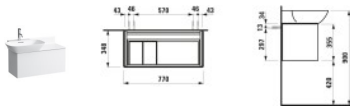

LAUFEN Waschtischunterbau INO 770x350x355, 170 Weiß matt, 42540.1, 4254010301701

963,66 € *

* Preise inkl. gesetzlicher MwSt. zzgl. Versandkosten

Marke: LAUFEN

Bestell-Nr.: LAH4254010301701

LAUFEN Waschtischunterbau INO 770x350x355, 170 Weiß matt, 42540.1, 4254010301701 von LAUFEN für #price# bei neuesbad.de kaufen. Kauf auf Rechnung Individuelle Beratung Mehrfach ausgezeichnete Shop jetzt kaufen

Der LAUFEN Waschtischunterbau der Serie INO (H4254010301701) in Weiß matt ist für die Waschtische INO 90 mm H813301/H813302 ausgelegt und wird wandmontiert. Ausführung mit 1 Schublade, Push&Pull und SoftClose, Maße 780x350x355 mm.

Montage: Wandmontage; Befestigungsset H494012 ist enthalten. Aufbau mit 1 Schublade und Push&Pull-Funktion.

Technische Spezifikationen

- Werksartikelnummer: H4254010301701
- Artikelnummer: H4254010301701
- Serie: INO
- Modellnummer: H425401
- Produkttyp: Waschtischunterbau
- Montageart: Wand
- Breite: 780 mm
- Tiefe: 350 mm
- Höhe: 355 mm
- Anzahl Schubladen: 1
- Öffnungsmechanismus: Push&Pull
- Dämpfung: SoftClose
- Material Korpus: melaminbeschichtete Spanplatte
- Kanten: ABS
- Oberfläche Korpus: matt weiß lackiert
- Material Front: Aluminium 6 mm
- Oberfläche Front: weiß pulverbeschichtet (innen/außen)
- Farbe: 170 Weiß matt
- Farbe Front: Weiß matt
- Farbe Korpus: Weiß matt
- Farbe Abdeckplatte: Weiß matt
- Kompatible Waschtische: INO 90 mm H813301, H813302
- Befestigung: Befestigungsset H494012 (inkl.)
- Innenbeleuchtung: nein
- Handtuchhalter: nein

- Empfohlenes Zubehör: Ablagefach H495411

Artikeleigenschaften

| | |
|---------|------------------------|
| Farbe: | weiss matt |
| Typ: | Waschtischunterschrank |
| Breite: | 770 |
| Höhe: | 355 |
| Tiefe: | 348 |