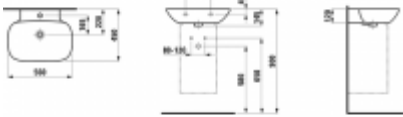

**Laufen Waschtisch INO 560x450, 1 Hahnloch mittig, mit Überlauf, weiß, 81030.2, 8103020001041**

**222,60 € \***

Marke: Laufen  
Bestell-Nr.: LAH8103020001041

- Artikel Waschtisch
- Material SaphirKeramik
- Ausführung unterbaufähig
- Maße (mm)
- Breite 560
- Tiefe 450
- Höhe 120
- Innen-Maße (mm)
- Breite 548
- Tiefe 340
- Gewicht 9,0
- Befestigung Steinschrauben (exkl.)

- Hersteller LAUFEN
- Serie INO

**Artikeleigenschaften**

Breite:	560mm
Höhe:	120mm
Typ:	Waschtisch
Tiefe:	450mm
Farbe:	weiss