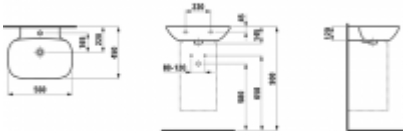

Laufen Waschtisch INO 560x450, 1 Hahnloch mittig, mit Überlauf, weiß, 81030.2, 8103020001041

222,60 € *

Marke: Laufen
Bestell-Nr.: LA8103020001041

- Artikel Waschtisch
- Material SaphirKeramik
- Ausführung unterbaufähig
- Maße (mm)
- Breite 560
- Tiefe 450
- Höhe 120
- Innen-Maße (mm)
- Breite 548
- Tiefe 340
- Gewicht 9,0
- Befestigung Steinschrauben (exkl.)