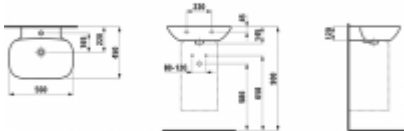

**Laufen Waschtisch INO 560x450, 1 Hahnloch mittig, mit Überlauf, weiß, 81030.2, 8103020001041**

**222,60 € \***

Marke: Laufen  
Bestell-Nr.: LA8103020001041

- Artikel Waschtisch
- Material SaphirKeramik
- Ausführung unterbaufähig
- Maße (mm)
- Breite 560
- Tiefe 450
- Höhe 120
- Innen-Maße (mm)
- Breite 548
- Tiefe 340
- Gewicht 9,0
- Befestigung Steinschrauben (exkl.)