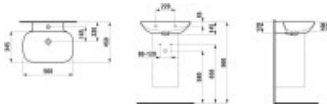

LAUFEN Waschtisch INO 560x450, 1 Hahnloch mittig, mit Überlauf, weiß, 81030.2, 8103020001041

263,25 € *

* Preise inkl. gesetzlicher MwSt. zzgl. Versandkosten

Marke: LAUFEN

Bestell-Nr.: LAH8103020001041

LAUFEN Waschtisch INO 560x450, 1 Hahnloch mittig, mit Überlauf, weiß, 81030.2, 8103020001041 von LAUFEN für #price# bei neuesbad.de kaufen. Kauf auf Rechnung Individuelle Beratung Mehrfach ausgezeichnete Shop jetzt kaufen

Der LAUFEN Waschtisch INO aus SaphirKeramik in Weiß ist für Wandmontage bzw. Unterbau vorgesehen und mit mittigem Hahnloch sowie Überlauf ausgeführt. Abmessungen: 560 × 450 × 120 mm. Befestigung über Steinschrauben (exkl.).

Montage: Für Wandmontage in hängender Ausführung sowie unterbaufähig. Befestigung erfolgt mit Steinschrauben (exkl.).

Technische Spezifikationen

- Hersteller: LAUFEN
- Serie: INO
- Artikel: Waschtisch
- Werksartikelnummer: H8103020001041
- Modellnummer: H810302
- Material: SaphirKeramik
- Werkstoff: Keramik
- Farbe: weiß
- Montageart: Wand
- Ausführung: hängend
- Ausführung: unterbaufähig
- Breite: 560 mm
- Tiefe: 450 mm
- Höhe: 120 mm
- Innenbreite: 548 mm
- Innentiefe: 340 mm
- Gewicht: 9,0 kg
- Hahnloch: 1
- Hahnlochposition: mittig
- Überlauf: mit Überlauf
- Überlauf sichtbar: ja
- Anzahl der Plätze: 1
- Ablagefläche: ohne
- Handtuchhalter: nein
- Befestigung: Steinschrauben (exkl.)

Artikeleigenschaften

Farbe: weiss glänzend

Typ:	Waschtisch
Tiefe:	450
Breite:	560
Höhe:	145