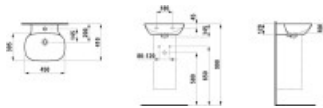

LAUFEN Handwaschbecken INO 450x410, 1 Hahnloch mittig, mit Überlauf, weiß, 81530.1, 8153010001041 von LAUFEN für #price# bei neuesbad.de kaufen.  Kauf auf Rechnung  Individuelle Beratung  Mehrfach ausgezeichnete Shop  jetzt kaufen

Das LAUFEN Handwaschbecken der Serie INO (H8153010001041) aus SaphirKeramik in Weiß ist für Wandmontage und Unterbau geeignet, mit mittigem Hahnloch und Überlauf. Abmessungen 450 x 410 x 120 mm, Befestigung über Steinschrauben (exkl.).

Montage: Für Wandmontage/hängende Installation sowie unterbaufähig. Befestigung erfolgt mit Steinschrauben (exkl.); Ausführung mit mittigem Hahnloch und Überlauf.

Technische Spezifikationen

- Werksartikelnummer: H8153010001041
- Modellnummer: H815301
- Hersteller: LAUFEN
- Serie: INO
- Artikeltyp: Handwaschbecken
- Material: SaphirKeramik
- Werkstoff: Keramik
- Farbe: weiß (000)
- Montageart: Wand / hängend
- Ausführung: unterbaufähig
- Überlauf: mit Überlauf
- Überlauf sichtbar: ja
- Hahnloch: 1, mittig
- Armaturenlochposition: Mitte
- Anzahl der Plätze: 1
- Ablagefläche: ohne
- Handtuchhalter: nein
- Breite: 450 mm
- Tiefe: 410 mm
- Höhe: 120 mm
- Innenbreite: 438 mm
- Innentiefe: 300 mm
- Gewicht: 6,5 kg

- Befestigung: Steinschrauben (exkl.)

**Artikeleigenschaften**

Farbe:	weiss glänzend
Typ:	Waschtisch
Breite:	450
Tiefe:	410
Höhe:	145