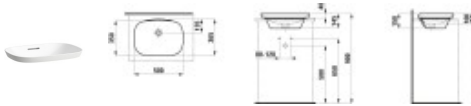

## LAUFEN Einbauwaschtisch von oben INO 500x365, weiß Unterseite geschliffen, 81730.2, 8173020001091

**526,50 € \***

\* Preise inkl. gesetzlicher MwSt. zzgl. Versandkosten

Marke: LAUFEN

Bestell-Nr.: LAH8173020001091

LAUFEN Einbauwaschtisch von oben INO 500x365, weiß Unterseite geschliffen, 81730.2, 8173020001091 von LAUFEN für #price# bei [neuesbad.de](http://neuesbad.de) kaufen.  Kauf auf Rechnung  Individuelle Beratung  Mehrfach ausgezeichnete Shop  jetzt kaufen

Der LAUFEN Einbauwaschtisch von oben aus der Serie INO (500x365x150 mm) besteht aus SaphirKeramik in weiß, mit sichtbarem Überlauf und ohne Hahnloch; Unterseite geschliffen, Ausführung für Einbaumontage.

**Design:** In schlichtem Weiß fügt sich der Einbauwaschtisch der Serie INO ruhig ins Gesamtbild ein. Die Form wirkt zurückhaltend, mit klarer, harmonischer Linienführung und sichtbarem Überlauf als dezentes Detail.