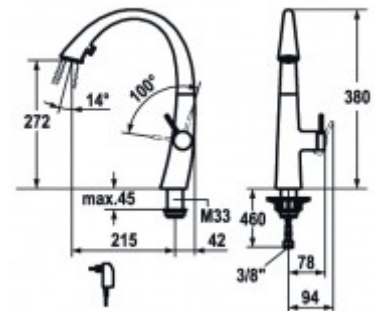

## KWC Hebelmischer Auszieh Umstellbr. ZOE, ganzchrom A 215 Netz AP, 10201122000FL

**516,23 € \***

\* Preise inkl. gesetzlicher MwSt. zzgl. Versandkosten

Marke: KWC

Bestell-Nr.: KWC10201122000FL

**Leider  
kein Bild  
vorhanden.**

- Hebelmischer
- Positionierung des Hebelsur rechts möglich
- Sicherheit für Kinder: Kaltwasser bei Hebelposition vorne
- Abstand Wand zu Mitte Tischbohrung min. 42 mm
- Ausziehbare Umstellbrause verdeckt
- ergonomische Auszugrichtung
- Form und Handhabung
- KWC JETCLEAN Technik
- Neoperl(R) Cascade(R)
- Rückstellautomatik
- integrierter ON/OFF Taster mit Abschaltautomatik nach 30 Min.
- bis 500mm ausziehbar
- Schlauchoberflächepassend zu Armatureoberfläche
- Schlauchdurchführung
- schwenkbar 270 Grad
- KWC Steuerpatrone S 25
- mit Keramikscheibentechnik
- Auslaufmenge und Temperatur stufenlos einstellbar
- Flexible Anschlusschläuche 3/8"
- Befestigung mit Gewindestutzen M33 x1.5
- Tischbohrung d35 mm
- Lieferumfang:
- Steckernetzteil 100-240V / Betriebsspannung 6.75 V