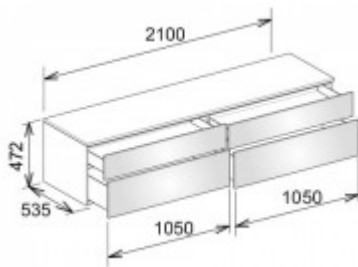

Keuco Sideboard Edition 400 31773, 4 Ausz., anthraz./Glas anthraz.sat., 31773150000

2020,12 € *

Marke: Keuco
Bestell-Nr.: KE31773150000

Breite: 2100mm, Höhe: 472mm, Tiefe: 535mm

- Sideboard
- wandhängend/4 Frontauszüge
- 2100 x 472 x 535 mm
- anthrazit/Glas anthrazit sat.