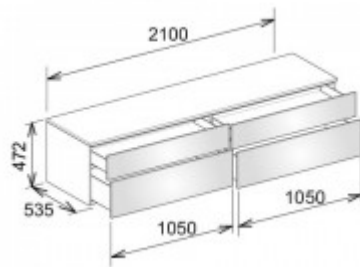

## Keuco Sideboard Edition 400 31773, 4 Ausz., anthraz./Glas anthraz.sat., 31773150000

**2020,12 € \***

Marke: Keuco  
Bestell-Nr.: KE31773150000

Breite: 2100mm, Höhe: 472mm, Tiefe: 535mm

- Sideboard
- wandhängend/4 Frontauszüge
- 2100 x 472 x 535 mm
- anthrazit/Glas anthrazit sat.