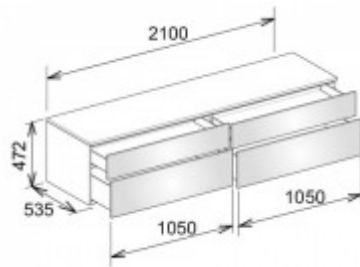

Keuco Sideboard Edition 400 31773, 4 Ausz., anthraz./Glas anthraz.sat., 31773150000

2020,12 € *

Marke: Keuco
Bestell-Nr.: KE31773150000

Breite: 2100mm, Höhe: 472mm, Tiefe: 535mm

- Sideboard
- wandhängend/4 Frontauszüge
- 2100 x 472 x 535 mm
- anthrazit/Glas anthrazit sat.