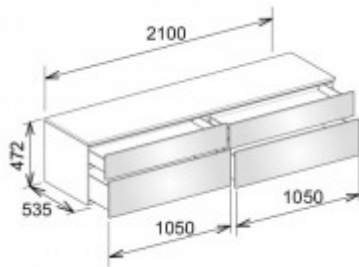

## Keuco Sideboard Edition 400 31773, 4 Ausz., anthraz./Glas anthraz.sat., 31773150000

**2020,12 € \***

Marke: Keuco  
Bestell-Nr.: KE31773150000

Breite: 2100mm, Höhe: 472mm, Tiefe: 535mm

- Sideboard
- wandhängend/4 Frontauszüge
- 2100 x 472 x 535 mm
- anthrazit/Glas anthrazit sat.