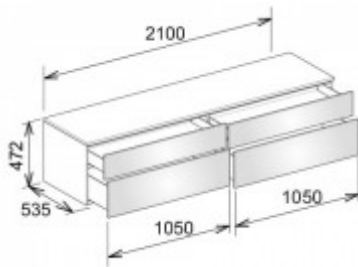

Keuco Sideboard Edition 400 31773, 4 Ausz., anthraz./Glas anthraz.sat., 31773150000

2020,12 € *

Marke: Keuco
Bestell-Nr.: KE31773150000

Breite: 2100mm, Höhe: 472mm, Tiefe: 535mm

- Sideboard
- wandhängend/4 Frontauszüge
- 2100 x 472 x 535 mm
- anthrazit/Glas anthrazit sat.