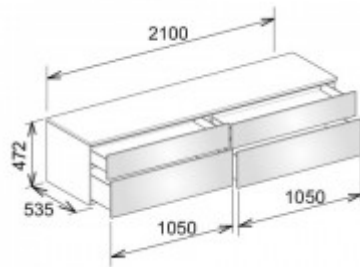

## Keuco Sideboard Edition 400 31773, 4 Ausz., anthraz./Glas anthraz.sat., 31773150000

**2020,12 € \***

Marke: Keuco  
Bestell-Nr.: KE31773150000

Breite: 2100mm, Höhe: 472mm, Tiefe: 535mm

- Sideboard
- wandhängend/4 Frontauszüge
- 2100 x 472 x 535 mm
- anthrazit/Glas anthrazit sat.