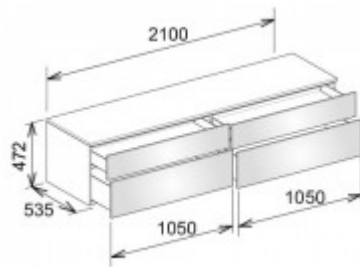

Keuco Sideboard Edition 400 31773, 4 Ausz., anthraz./Glas anthraz.sat., 31773150000

2020,12 € *

Marke: Keuco
Bestell-Nr.: KE31773150000

Breite: 2100mm, Höhe: 472mm, Tiefe: 535mm

- Sideboard
- wandhängend/4 Frontauszüge
- 2100 x 472 x 535 mm
- anthrazit/Glas anthrazit sat.