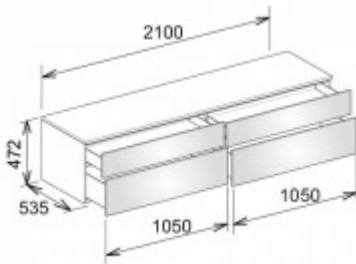

Keuco Sideboard Edition 400 31773, 4 Ausz., anthraz./Glas anthraz.sat., 31773150000

2020,12 € *

Marke: Keuco
Bestell-Nr.: KE31773150000

Breite: 2100mm, Höhe: 472mm, Tiefe: 535mm

- Sideboard
- wandhängend/4 Frontauszüge
- 2100 x 472 x 535 mm
- anthrazit/Glas anthrazit sat.