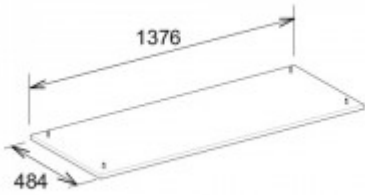

**Keuco Sockelpaket Edition 400 31769, Nußbaum/Nußbaum, 535 mm, 31769680000**

**207,92 € \***

Marke: Keuco  
Bestell-Nr.: KE31769680000

Breite: 1376mm, Höhe: 25mm, Tiefe: 484mm

- Sockelpaket
- 1376 x 25 x 484 mm
- Nussbaum/Nussbaum