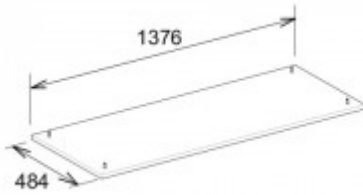

Keuco Sockelpaket Edition 400 31769, Nußbaum/Nußbaum, 535 mm, 31769680000

207,92 € *

Marke: Keuco
Bestell-Nr.: KE31769680000

Breite: 1376mm, Höhe: 25mm, Tiefe: 484mm

- Sockelpaket
- 1376 x 25 x 484 mm
- Nussbaum/Nussbaum