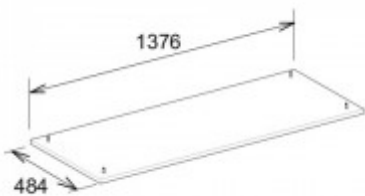

Keuco Sockelpaket Edition 400 31769, Nußbaum/Nußbaum, 535 mm, 31769680000

207,92 € *

Marke: Keuco
Bestell-Nr.: KE31769680000

Breite: 1376mm, Höhe: 25mm, Tiefe: 484mm

- Sockelpaket
- 1376 x 25 x 484 mm
- Nussbaum/Nussbaum