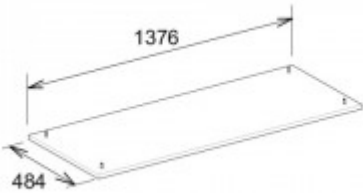

**Keuco Sockelpaket Edition 400 31769, Nußbaum/Nußbaum, 535 mm, 31769680000**

**207,92 € \***

Marke: Keuco  
Bestell-Nr.: KE31769680000

Breite: 1376mm, Höhe: 25mm, Tiefe: 484mm

- Sockelpaket
- 1376 x 25 x 484 mm
- Nussbaum/Nussbaum