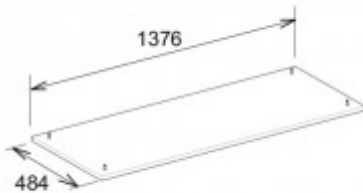

**Keuco Sockelpaket Edition 400 31769, Nußbaum/Nußbaum, 535 mm, 31769680000**

**207,92 € \***

Marke: Keuco  
Bestell-Nr.: KE31769680000

Breite: 1376mm, Höhe: 25mm, Tiefe: 484mm

- Sockelpaket
- 1376 x 25 x 484 mm
- Nussbaum/Nussbaum