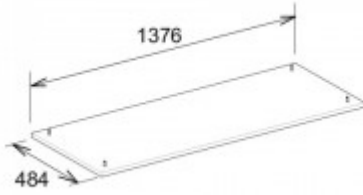

**Keuco Sockelpaket Edition 400 31769, Nußbaum/Nußbaum, 535 mm, 31769680000**

**207,92 € \***

Marke: Keuco  
Bestell-Nr.: KE31769680000

Breite: 1376mm, Höhe: 25mm, Tiefe: 484mm

- Sockelpaket
- 1376 x 25 x 484 mm
- Nussbaum/Nussbaum