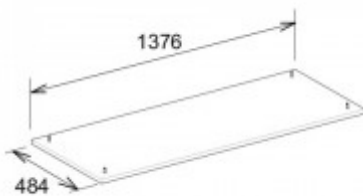

Keuco Sockelpaket Edition 400 31769, Nußbaum/Nußbaum, 535 mm, 31769680000

207,92 € *

Marke: Keuco
Bestell-Nr.: KE31769680000

Breite: 1376mm, Höhe: 25mm, Tiefe: 484mm

- Sockelpaket
- 1376 x 25 x 484 mm
- Nussbaum/Nussbaum