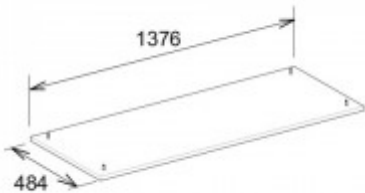

**Keuco Sockelpaket Edition 400 31769, Nußbaum/Nußbaum, 535 mm, 31769680000**

**207,92 € \***

Marke: Keuco  
Bestell-Nr.: KE31769680000

Breite: 1376mm, Höhe: 25mm, Tiefe: 484mm

- Sockelpaket
- 1376 x 25 x 484 mm
- Nussbaum/Nussbaum