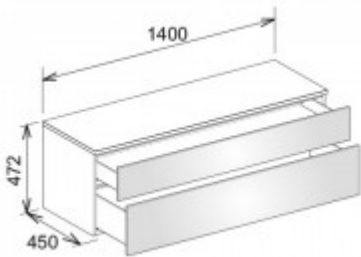

Keuco Sideboard Edition 400 31763, 2 Ausz., trüffel/Glas trüffel sat.,450, 31763170001

1119,02 € *

Marke: Keuco
Bestell-Nr.: KE31763170001

Breite: 1400mm, Höhe: 472mm, Tiefe: 450mm

- Sideboard
- wandhängend/2 Frontauszüge
- 1400 x 472 x 450 mm
- trüffel/Glas trüffel satiniert