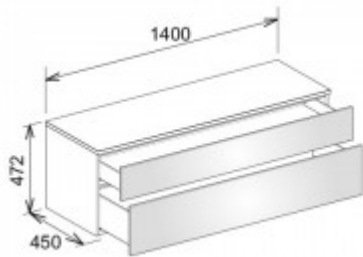

**Keuco Sideboard Edition 400 31763, 2 Ausz., trüffel/Glas trüffel sat.,450, 31763170001**

**1119,02 € \***

Marke: Keuco  
Bestell-Nr.: KE31763170001

Breite: 1400mm, Höhe: 472mm, Tiefe: 450mm

- Sideboard
- wandhängend/2 Frontauszüge
- 1400 x 472 x 450 mm
- trüffel/Glas trüffel satiniert