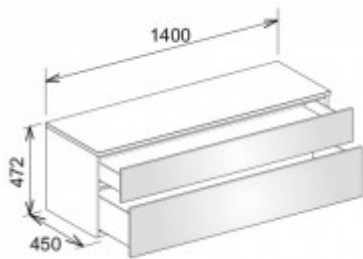

**Keuco Sideboard Edition 400 31763, 2 Ausz., trüffel/Glas trüffel sat.,450, 31763170001**

**1119,02 € \***

Marke: Keuco  
Bestell-Nr.: KE31763170001

Breite: 1400mm, Höhe: 472mm, Tiefe: 450mm

- Sideboard
- wandhängend/2 Frontauszüge
- 1400 x 472 x 450 mm
- trüffel/Glas trüffel satiniert