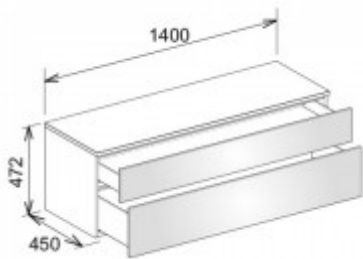

**Keuco Sideboard Edition 400 31763, 2 Ausz., trüffel/Glas trüffel sat.,450, 31763170001**

**1119,02 € \***

Marke: Keuco  
Bestell-Nr.: KE31763170001

Breite: 1400mm, Höhe: 472mm, Tiefe: 450mm

- Sideboard
- wandhängend/2 Frontauszüge
- 1400 x 472 x 450 mm
- trüffel/Glas trüffel satiniert