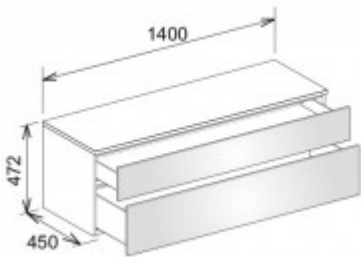

**Keuco Sideboard Edition 400 31763, 2 Ausz., trüffel/Glas trüffel sat.,450, 31763170001**

**1119,02 € \***

Marke: Keuco  
Bestell-Nr.: KE31763170001

Breite: 1400mm, Höhe: 472mm, Tiefe: 450mm

- Sideboard
- wandhängend/2 Frontauszüge
- 1400 x 472 x 450 mm
- trüffel/Glas trüffel satiniert