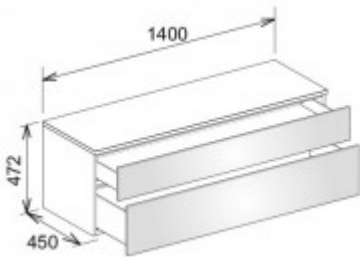

Keuco Sideboard Edition 400 31763, 2 Ausz., trüffel/Glas trüffel sat.,450, 31763170001

1119,02 € *

Marke: Keuco
Bestell-Nr.: KE31763170001

Breite: 1400mm, Höhe: 472mm, Tiefe: 450mm

- Sideboard
- wandhängend/2 Frontauszüge
- 1400 x 472 x 450 mm
- trüffel/Glas trüffel satiniert