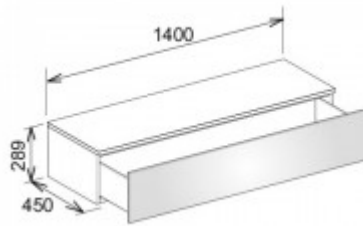

Keuco Sideboard Edition 400 31761, 1 Auszug, titan/Glas titan satiniert,450, 31761160001

903,31 € *

Marke: Keuco
Bestell-Nr.: KE31761160001

Breite: 1400mm, Höhe: 289mm, Tiefe: 450mm

- Sideboard
- wandhängend/1 Frontauszug
- 1400 x 289 x 450 mm
- titan/Glas titan satiniert