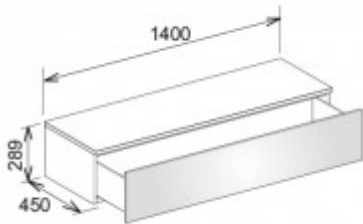

Keuco Sideboard Edition 400 31761, 1 Auszug, titan/Glas titan satiniert,450, 31761160001

903,31 € *

Marke: Keuco
Bestell-Nr.: KE31761160001

Breite: 1400mm, Höhe: 289mm, Tiefe: 450mm

- Sideboard
- wandhängend/1 Frontauszug
- 1400 x 289 x 450 mm
- titan/Glas titan satiniert