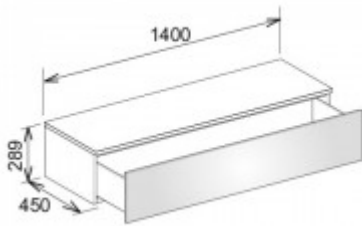

**Keuco Sideboard Edition 400 31761, 1 Auszug, titan/Glas titan satiniert,450, 31761160001**

**903,31 € \***

Marke: Keuco  
Bestell-Nr.: KE31761160001

Breite: 1400mm, Höhe: 289mm, Tiefe: 450mm

- Sideboard
- wandhängend/1 Frontauszug
- 1400 x 289 x 450 mm
- titan/Glas titan satiniert