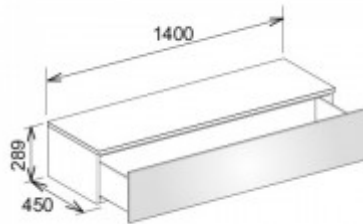

Keuco Sideboard Edition 400 31761, 1 Auszug, titan/Glas titan satiniert,450, 31761160001

903,31 € *

Marke: Keuco
Bestell-Nr.: KE31761160001

Breite: 1400mm, Höhe: 289mm, Tiefe: 450mm

- Sideboard
- wandhängend/1 Frontauszug
- 1400 x 289 x 450 mm
- titan/Glas titan satiniert