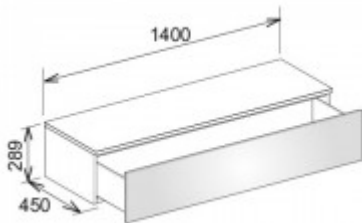

Keuco Sideboard Edition 400 31761, 1 Auszug, titan/Glas titan satiniert,450, 31761160001

903,31 € *

Marke: Keuco
Bestell-Nr.: KE31761160001

Breite: 1400mm, Höhe: 289mm, Tiefe: 450mm

- Sideboard
- wandhängend/1 Frontauszug
- 1400 x 289 x 450 mm
- titan/Glas titan satiniert