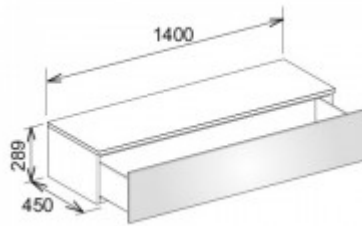

Keuco Sideboard Edition 400 31761, 1 Auszug, titan/Glas titan satiniert,450, 31761160001

903,31 € *

Marke: Keuco
Bestell-Nr.: KE31761160001

Breite: 1400mm, Höhe: 289mm, Tiefe: 450mm

- Sideboard
- wandhängend/1 Frontauszug
- 1400 x 289 x 450 mm
- titan/Glas titan satiniert