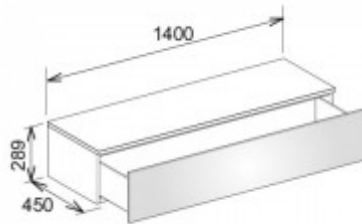

Keuco Sideboard Edition 400 31761, 1 Auszug, titan/Glas titan satiniert,450, 31761160001

903,31 € *

Marke: Keuco
Bestell-Nr.: KE31761160001

Breite: 1400mm, Höhe: 289mm, Tiefe: 450mm

- Sideboard
- wandhängend/1 Frontauszug
- 1400 x 289 x 450 mm
- titan/Glas titan satiniert