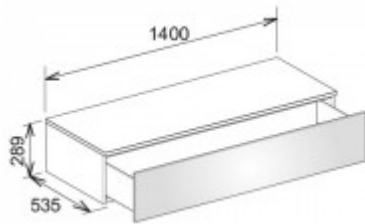

Keuco Sideboard Edition 400 31761, 1 Auszug, anthraz./Glas anthraz.sat., 31761150000

903,31 € *

Marke: Keuco
Bestell-Nr.: KE31761150000

Breite: 1400mm, Höhe: 289mm, Tiefe: 535mm

- Sideboard
- wandhängend/1 Frontauszug
- 1400 x 289 x 535 mm
- anthrazit/Glas anthrazit sat.