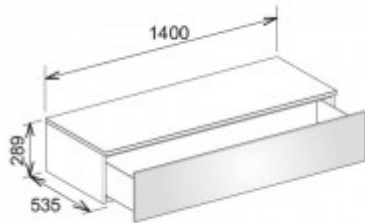

Keuco Sideboard Edition 400 31761, 1 Auszug, anthraz./Glas anthraz.sat., 31761150000

903,31 € *

Marke: Keuco
Bestell-Nr.: KE31761150000

Breite: 1400mm, Höhe: 289mm, Tiefe: 535mm

- Sideboard
- wandhängend/1 Frontauszug
- 1400 x 289 x 535 mm
- anthrazit/Glas anthrazit sat.