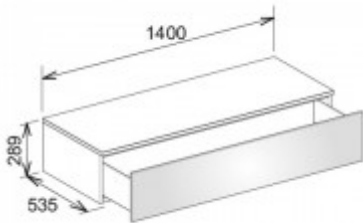

Keuco Sideboard Edition 400 31761, 1 Auszug, anthraz./Glas anthraz.sat., 31761150000

903,31 € *

Marke: Keuco
Bestell-Nr.: KE31761150000

Breite: 1400mm, Höhe: 289mm, Tiefe: 535mm

- Sideboard
- wandhängend/1 Frontauszug
- 1400 x 289 x 535 mm
- anthrazit/Glas anthrazit sat.