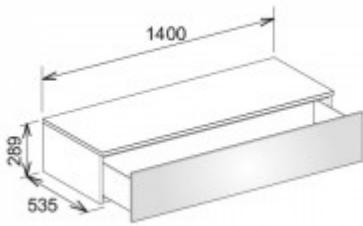

Keuco Sideboard Edition 400 31761, 1 Auszug, anthraz./Glas anthraz.sat., 31761150000

903,31 € *

Marke: Keuco
Bestell-Nr.: KE31761150000

Breite: 1400mm, Höhe: 289mm, Tiefe: 535mm

- Sideboard
- wandhängend/1 Frontauszug
- 1400 x 289 x 535 mm
- anthrazit/Glas anthrazit sat.