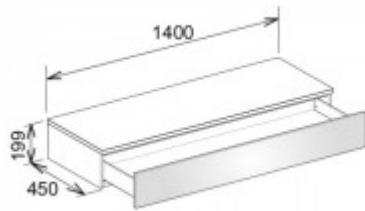

Keuco Sideboard Edition 400 31760, 1 Auszug, titan/Glas titan satiniert,450, 31760160001

866,99 € *

Marke: Keuco
Bestell-Nr.: KE31760160001

Breite: 1400mm, Höhe: 199mm, Tiefe: 450mm

- Sideboard
- wandhängend/1 Frontauszug
- 1400 x 199 x 450 mm
- titan/Glas titan satiniert