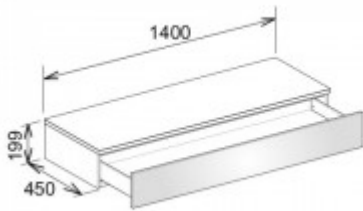

Keuco Sideboard Edition 400 31760, 1 Auszug, titan/Glas titan satiniert,450, 31760160001

866,99 € *

Marke: Keuco
Bestell-Nr.: KE31760160001

Breite: 1400mm, Höhe: 199mm, Tiefe: 450mm

- Sideboard
- wandhängend/1 Frontauszug
- 1400 x 199 x 450 mm
- titan/Glas titan satiniert