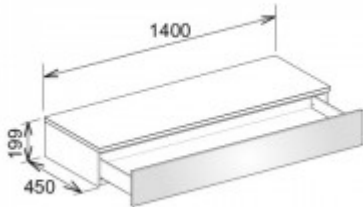

Keuco Sideboard Edition 400 31760, 1 Auszug, titan/Glas titan satiniert,450, 31760160001

866,99 € *

Marke: Keuco
Bestell-Nr.: KE31760160001

Breite: 1400mm, Höhe: 199mm, Tiefe: 450mm

- Sideboard
- wandhängend/1 Frontauszug
- 1400 x 199 x 450 mm
- titan/Glas titan satiniert