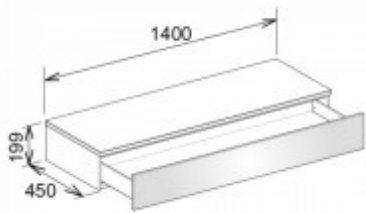

Keuco Sideboard Edition 400 31760, 1 Auszug, titan/Glas titan satiniert,450, 31760160001

866,99 € *

Marke: Keuco
Bestell-Nr.: KE31760160001

Breite: 1400mm, Höhe: 199mm, Tiefe: 450mm

- Sideboard
- wandhängend/1 Frontauszug
- 1400 x 199 x 450 mm
- titan/Glas titan satiniert