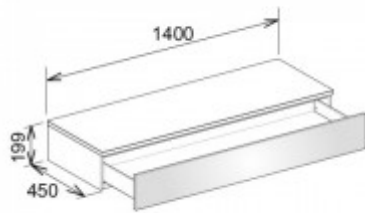

Keuco Sideboard Edition 400 31760, 1 Auszug, titan/Glas titan satiniert,450, 31760160001

866,99 € *

Marke: Keuco
Bestell-Nr.: KE31760160001

Breite: 1400mm, Höhe: 199mm, Tiefe: 450mm

- Sideboard
- wandhängend/1 Frontauszug
- 1400 x 199 x 450 mm
- titan/Glas titan satiniert