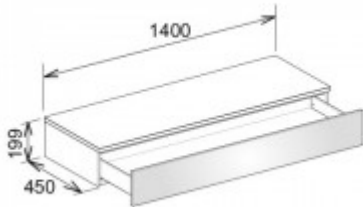

**Keuco Sideboard Edition 400 31760, 1 Auszug, titan/Glas titan satiniert,450, 31760160001**

**866,99 € \***

Marke: Keuco  
Bestell-Nr.: KE31760160001

Breite: 1400mm, Höhe: 199mm, Tiefe: 450mm

- Sideboard
- wandhängend/1 Frontauszug
- 1400 x 199 x 450 mm
- titan/Glas titan satiniert