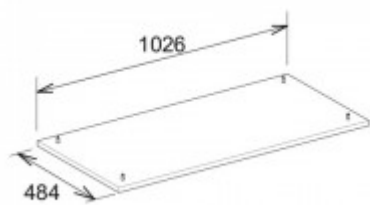

Keuco Sockelpaket Edition 400 31759, Nußbaum/Nußbaum, 535 mm, 31759680000

191,52 € *

Marke: Keuco
Bestell-Nr.: KE31759680000

Breite: 1026mm, Höhe: 25mm, Tiefe: 484mm

- Sockelpaket
- 1026 x 25 x 484 mm
- Nussbaum/Nussbaum