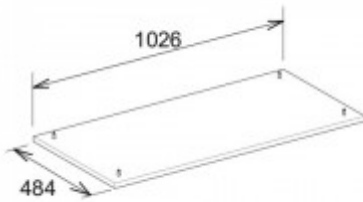

**Keuco Sockelpaket Edition 400 31759, Nußbaum/Nußbaum, 535 mm, 31759680000**

**191,52 € \***

Marke: Keuco  
Bestell-Nr.: KE31759680000

Breite: 1026mm, Höhe: 25mm, Tiefe: 484mm

- Sockelpaket
- 1026 x 25 x 484 mm
- Nussbaum/Nussbaum