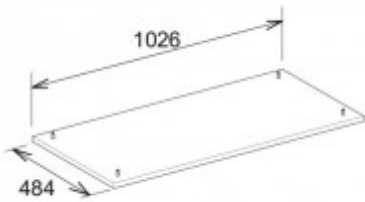

**Keuco Sockelpaket Edition 400 31759, Nußbaum/Nußbaum, 535 mm, 31759680000**

**191,52 € \***

Marke: Keuco  
Bestell-Nr.: KE31759680000

Breite: 1026mm, Höhe: 25mm, Tiefe: 484mm

- Sockelpaket
- 1026 x 25 x 484 mm
- Nussbaum/Nussbaum