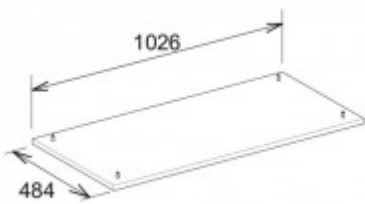

**Keuco Sockelpaket Edition 400 31759, Nußbaum/Nußbaum, 535 mm, 31759680000**

**191,52 € \***

Marke: Keuco  
Bestell-Nr.: KE31759680000

Breite: 1026mm, Höhe: 25mm, Tiefe: 484mm

- Sockelpaket
- 1026 x 25 x 484 mm
- Nussbaum/Nussbaum