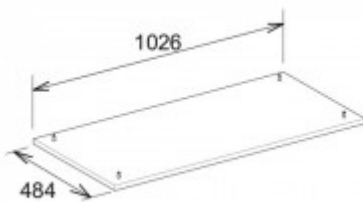

**Keuco Sockelpaket Edition 400 31759, Nußbaum/Nußbaum, 535 mm, 31759680000**

**191,52 € \***

Marke: Keuco  
Bestell-Nr.: KE31759680000

Breite: 1026mm, Höhe: 25mm, Tiefe: 484mm

- Sockelpaket
- 1026 x 25 x 484 mm
- Nussbaum/Nussbaum