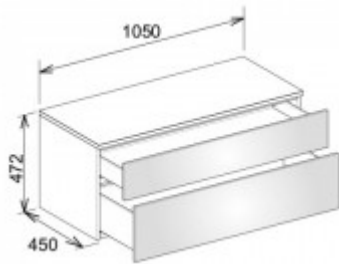

**Keuco Sideboard Edition 400 31753, 2 Ausz., trüffel/Glas trüffel sat.,450, 31753170001**

**1010,13 € \***

Marke: Keuco  
Bestell-Nr.: KE31753170001

Breite: 1050mm, Höhe: 472mm, Tiefe: 450mm

- Sideboard
- wandhängend/2 Frontauszüge
- 1050 x 472 x 450 mm
- trüffel/Glas trüffel satiniert