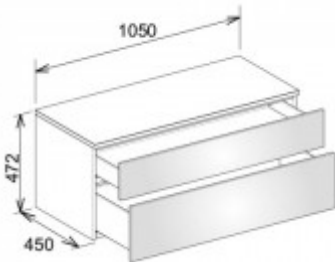

**Keuco Sideboard Edition 400 31753, 2 Ausz., trüffel/Glas trüffel sat.,450, 31753170001**

**1010,13 € \***

Marke: Keuco  
Bestell-Nr.: KE31753170001

Breite: 1050mm, Höhe: 472mm, Tiefe: 450mm

- Sideboard
- wandhängend/2 Frontauszüge
- 1050 x 472 x 450 mm
- trüffel/Glas trüffel satiniert