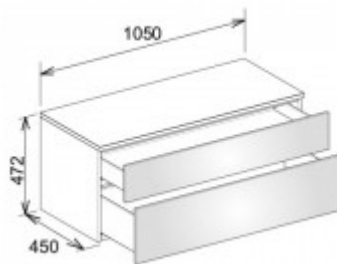

**Keuco Sideboard Edition 400 31753, 2 Ausz., trüffel/Glas trüffel sat.,450, 31753170001**

**1010,13 € \***

Marke: Keuco  
Bestell-Nr.: KE31753170001

Breite: 1050mm, Höhe: 472mm, Tiefe: 450mm

- Sideboard
- wandhängend/2 Frontauszüge
- 1050 x 472 x 450 mm
- trüffel/Glas trüffel satiniert