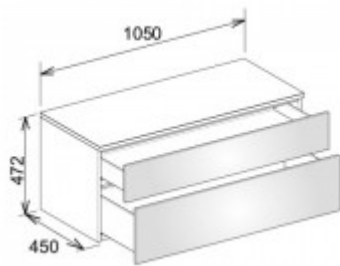

Keuco Sideboard Edition 400 31753, 2 Ausz., trüffel/Glas trüffel sat.,450, 31753170001

1010,13 € *

Marke: Keuco
Bestell-Nr.: KE31753170001

Breite: 1050mm, Höhe: 472mm, Tiefe: 450mm

- Sideboard
- wandhängend/2 Frontauszüge
- 1050 x 472 x 450 mm
- trüffel/Glas trüffel satiniert