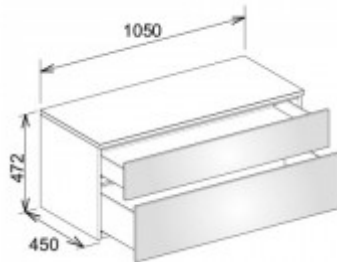

**Keuco Sideboard Edition 400 31753, 2 Ausz., trüffel/Glas trüffel sat.,450, 31753170001**

**1010,13 € \***

Marke: Keuco  
Bestell-Nr.: KE31753170001

Breite: 1050mm, Höhe: 472mm, Tiefe: 450mm

- Sideboard
- wandhängend/2 Frontauszüge
- 1050 x 472 x 450 mm
- trüffel/Glas trüffel satiniert