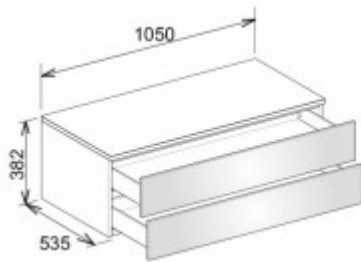

Keuco Sideboard Edition 400 31752, 2 Ausz.,weiß Hochgl./Glas weiß klar, 31752400000

997,27 € *

Marke: Keuco
Bestell-Nr.: KE31752400000

Breite: 1050mm, Höhe: 382mm, Tiefe: 535mm

- Sideboard
- wandhängend/2 Frontauszüge
- 1050 x 382 x 535 mm
- weiß HG/Glas weiß klar