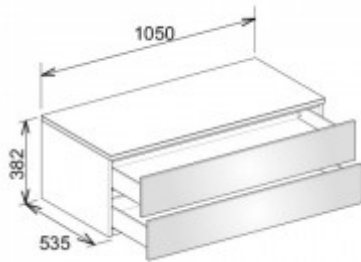

Keuco Sideboard Edition 400 31752, 2 Ausz.,weiß Hochgl./Glas weiß klar, 31752400000

997,27 € *

Marke: Keuco
Bestell-Nr.: KE31752400000

Breite: 1050mm, Höhe: 382mm, Tiefe: 535mm

- Sideboard
- wandhängend/2 Frontauszüge
- 1050 x 382 x 535 mm
- weiß HG/Glas weiß klar