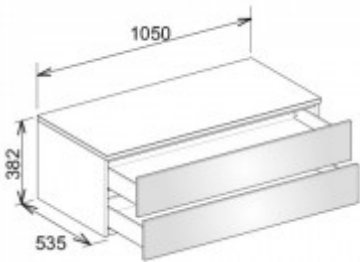

Keuco Sideboard Edition 400 31752, 2 Ausz.,weiß Hochgl./Glas weiß klar, 31752400000

997,27 € *

Marke: Keuco
Bestell-Nr.: KE31752400000

Breite: 1050mm, Höhe: 382mm, Tiefe: 535mm

- Sideboard
- wandhängend/2 Frontauszüge
- 1050 x 382 x 535 mm
- weiß HG/Glas weiß klar