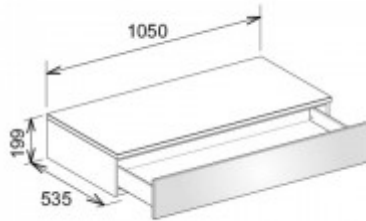

Keuco Sideboard Edition 400 31750, 1 Auszug, trüffel/Glas trüffel sat., 31750170000

778,02 € *

Marke: Keuco
Bestell-Nr.: KE31750170000

Breite: 1050mm, Höhe: 199mm, Tiefe: 535mm

- Sideboard
- wandhängend/1 Frontauszug
- 1050 x 199 x 535 mm
- trüffel/Glas trüffel satiniert