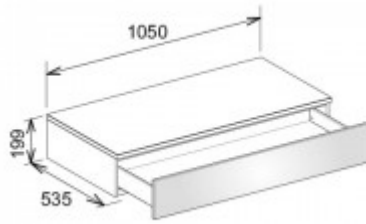

Keuco Sideboard Edition 400 31750, 1 Auszug, trüffel/Glas trüffel sat., 31750170000

778,02 € *

Marke: Keuco
Bestell-Nr.: KE31750170000

Breite: 1050mm, Höhe: 199mm, Tiefe: 535mm

- Sideboard
- wandhängend/1 Frontauszug
- 1050 x 199 x 535 mm
- trüffel/Glas trüffel satiniert