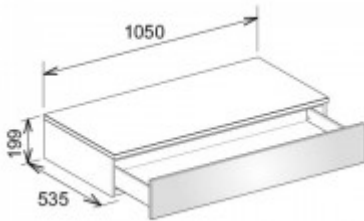

Keuco Sideboard Edition 400 31750, 1 Auszug, trüffel/Glas trüffel sat., 31750170000

778,02 € *

Marke: Keuco
Bestell-Nr.: KE31750170000

Breite: 1050mm, Höhe: 199mm, Tiefe: 535mm

- Sideboard
- wandhängend/1 Frontauszug
- 1050 x 199 x 535 mm
- trüffel/Glas trüffel satiniert