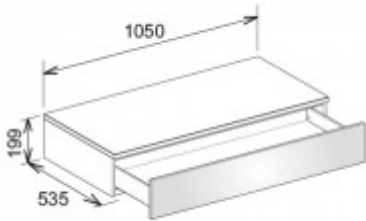

Keuco Sideboard Edition 400 31750, 1 Auszug, trüffel/Glas trüffel sat., 31750170000

778,02 € *

Marke: Keuco
Bestell-Nr.: KE31750170000

Breite: 1050mm, Höhe: 199mm, Tiefe: 535mm

- Sideboard
- wandhängend/1 Frontauszug
- 1050 x 199 x 535 mm
- trüffel/Glas trüffel satiniert