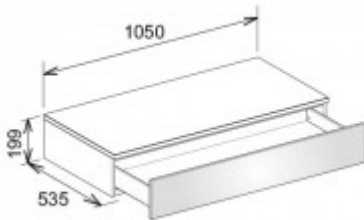

Keuco Sideboard Edition 400 31750, 1 Auszug, trüffel/Glas trüffel sat., 31750170000

778,02 € *

Marke: Keuco
Bestell-Nr.: KE31750170000

Breite: 1050mm, Höhe: 199mm, Tiefe: 535mm

- Sideboard
- wandhängend/1 Frontauszug
- 1050 x 199 x 535 mm
- trüffel/Glas trüffel satiniert