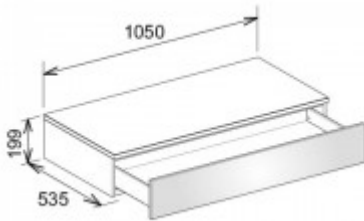

## Keuco Sideboard Edition 400 31750, 1 Auszug, trüffel/Glas trüffel sat., 31750170000

**778,02 € \***

Marke: Keuco  
Bestell-Nr.: KE31750170000

Breite: 1050mm, Höhe: 199mm, Tiefe: 535mm

- Sideboard
- wandhängend/1 Frontauszug
- 1050 x 199 x 535 mm
- trüffel/Glas trüffel satiniert