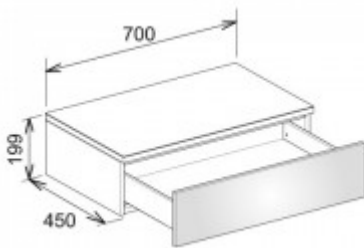

Keuco Sideboard Edition 400 31740, 1 Auszug, cashm./Glas cashm. sat.,450, 31740280001

682,59 € *

Marke: Keuco
Bestell-Nr.: KE31740280001

Breite: 700mm, Höhe: 199mm, Tiefe: 450mm

- Sideboard
- wandhängend/1 Frontauszug
- 700 x 199 x 450 mm
- cashmere/Glas cashmere sat.