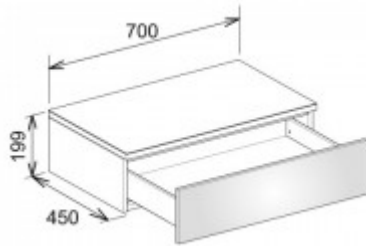

Keuco Sideboard Edition 400 31740, 1 Auszug, cashm./Glas cashm. sat.,450, 31740280001

682,59 € *

Marke: Keuco
Bestell-Nr.: KE31740280001

Breite: 700mm, Höhe: 199mm, Tiefe: 450mm

- Sideboard
- wandhängend/1 Frontauszug
- 700 x 199 x 450 mm
- cashmere/Glas cashmere sat.