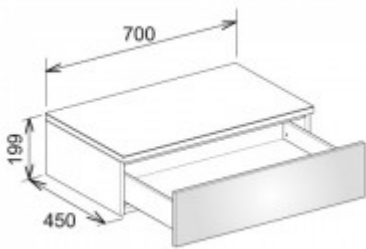

Keuco Sideboard Edition 400 31740, 1 Auszug, cashm./Glas cashm. sat.,450, 31740280001

682,59 € *

Marke: Keuco
Bestell-Nr.: KE31740280001

Breite: 700mm, Höhe: 199mm, Tiefe: 450mm

- Sideboard
- wandhängend/1 Frontauszug
- 700 x 199 x 450 mm
- cashmere/Glas cashmere sat.