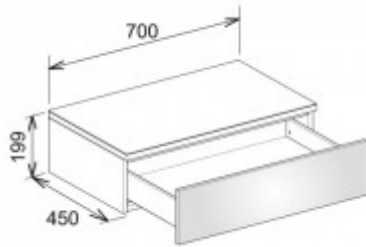

Keuco Sideboard Edition 400 31740, 1 Auszug, cashm./Glas cashm. sat.,450, 31740280001

682,59 € *

Marke: Keuco
Bestell-Nr.: KE31740280001

Breite: 700mm, Höhe: 199mm, Tiefe: 450mm

- Sideboard
- wandhängend/1 Frontauszug
- 700 x 199 x 450 mm
- cashmere/Glas cashmere sat.