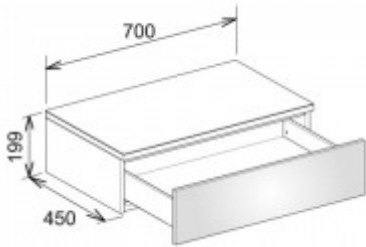

Keuco Sideboard Edition 400 31740, 1 Auszug, cashm./Glas cashm. sat.,450, 31740280001

682,59 € *

Marke: Keuco
Bestell-Nr.: KE31740280001

Breite: 700mm, Höhe: 199mm, Tiefe: 450mm

- Sideboard
- wandhängend/1 Frontauszug
- 700 x 199 x 450 mm
- cashmere/Glas cashmere sat.