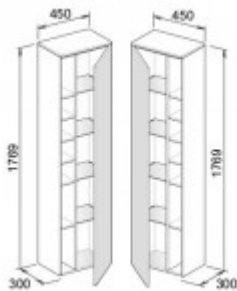

## Keuco Hochschrank Edition 400 31735, Anschl. li., Nußbaum/Nußbaum, 31735680001

**1207,98 € \***

Marke: Keuco  
Bestell-Nr.: KE31735680001

Breite: 450mm, Höhe: 1769mm, Tiefe: 300mm

- Hochschrank
- 1-türig / Anschlag links
- 450 x 1769 x 300 mm
- Nussbaum/Nussbaum