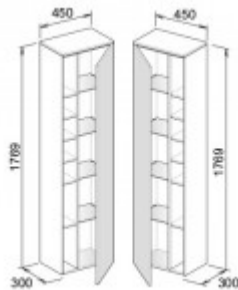

## Keuco Hochschrank Edition 400 31735, Anschl. li., Nußbaum/Nußbaum, 31735680001

**1207,98 € \***

Marke: Keuco  
Bestell-Nr.: KE31735680001

Breite: 450mm, Höhe: 1769mm, Tiefe: 300mm

- Hochschrank
- 1-türig / Anschlag links
- 450 x 1769 x 300 mm
- Nussbaum/Nussbaum