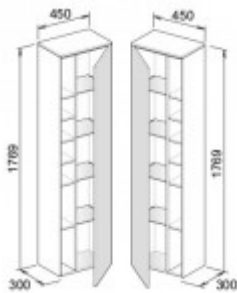

**Keuco Hochschrank Edition 400 31735, Anchl. li., Nußbaum/Nußbaum, 31735680001**

**1207,98 € \***

Marke: Keuco  
Bestell-Nr.: KE31735680001

Breite: 450mm, Höhe: 1769mm, Tiefe: 300mm

- Hochschrank
- 1-türig / Anschlag links
- 450 x 1769 x 300 mm
- Nussbaum/Nussbaum