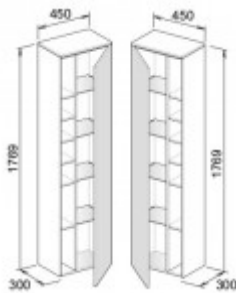

Keuco Hochschrank Edition 400 31735, Anschl. li., Nußbaum/Nußbaum, 31735680001

1207,98 € *

Marke: Keuco
Bestell-Nr.: KE31735680001

Breite: 450mm, Höhe: 1769mm, Tiefe: 300mm

- Hochschrank
- 1-türig / Anschlag links
- 450 x 1769 x 300 mm
- Nussbaum/Nussbaum