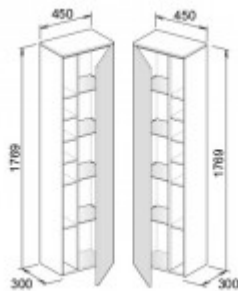

## Keuco Hochschrank Edition 400 31735, Anschl. li., Nußbaum/Nußbaum, 31735680001

**1207,98 € \***

Marke: Keuco  
Bestell-Nr.: KE31735680001

Breite: 450mm, Höhe: 1769mm, Tiefe: 300mm

- Hochschrank
- 1-türig / Anschlag links
- 450 x 1769 x 300 mm
- Nussbaum/Nussbaum