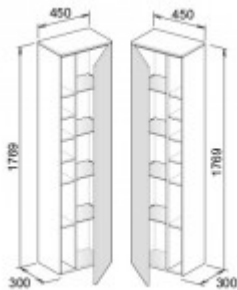

Keuco Hochschrank Edition 400 31735, Anschl. li., Nußbaum/Nußbaum, 31735680001

1207,98 € *

Marke: Keuco
Bestell-Nr.: KE31735680001

Breite: 450mm, Höhe: 1769mm, Tiefe: 300mm

- Hochschrank
- 1-türig / Anschlag links
- 450 x 1769 x 300 mm
- Nussbaum/Nussbaum