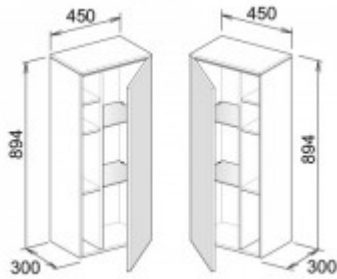

**Keuco Mittelschrank Edition 400 31725, Anschl. re., weiß//Glas petrol klar, 31725780002**

**724,64 € \***

Marke: Keuco  
Bestell-Nr.: KE31725780002

Breite: 450mm, Höhe: 894mm, Tiefe: 300mm

- Mittelschrank
- 1-türig / Anschlag rechts
- 450 x 894 x 300 mm
- weiß//Glas petrol klar