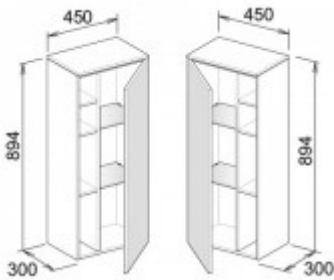

**Keuco Mittelschrank Edition 400 31725, Anschl. re., weiß//Glas petrol klar, 31725780002**

**724,64 € \***

Marke: Keuco  
Bestell-Nr.: KE31725780002

Breite: 450mm, Höhe: 894mm, Tiefe: 300mm

- Mittelschrank
- 1-türig / Anschlag rechts
- 450 x 894 x 300 mm
- weiß/Glas petrol klar