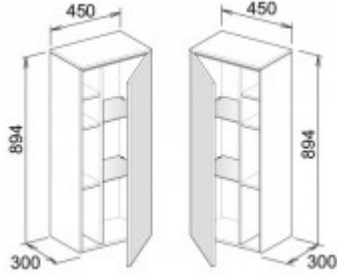

**Keuco Mittelschrank Edition 400 31725, Anschl. re., weiß//Glas petrol klar, 31725780002**

**724,64 € \***

Marke: Keuco  
Bestell-Nr.: KE31725780002

Breite: 450mm, Höhe: 894mm, Tiefe: 300mm

- Mittelschrank
- 1-türig / Anschlag rechts
- 450 x 894 x 300 mm
- weiß//Glas petrol klar