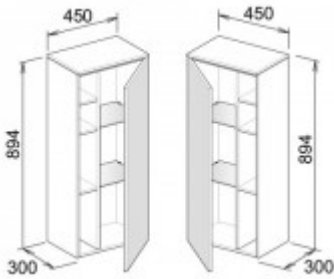

## Keuco Mittelschrank Edition 400 31725, Anschl. re., weiß//Glas petrol klar, 31725780002

**724,64 € \***

Marke: Keuco  
Bestell-Nr.: KE31725780002

Breite: 450mm, Höhe: 894mm, Tiefe: 300mm

- Mittelschrank
- 1-türig / Anschlag rechts
- 450 x 894 x 300 mm
- weiß//Glas petrol klar