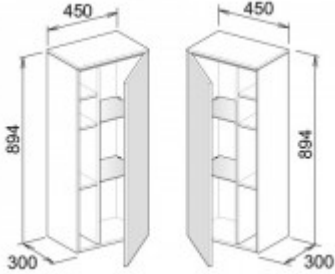

**Keuco Mittelschrank Edition 400 31725, Anschl. re., weiß//Glas petrol klar, 31725780002**

**724,64 € \***

Marke: Keuco  
Bestell-Nr.: KE31725780002

Breite: 450mm, Höhe: 894mm, Tiefe: 300mm

- Mittelschrank
- 1-türig / Anschlag rechts
- 450 x 894 x 300 mm
- weiß//Glas petrol klar