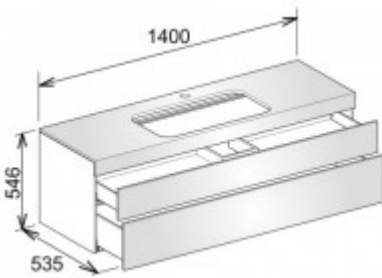

**Keuco Waschtischunterbau Edition 400 31573, Hahnloch, petrol/Glas petrol satiniert, 31573530100**

**1143,14 € \***

Marke: Keuco  
Bestell-Nr.: KE31573530100

Breite: 1400mm, Höhe: 546mm, Tiefe: 535mm

- Waschtischunterbau
- m.Hahnlochbohrung/2 Auszüge
- 1400 x 546 x 535 mm
- petrol/Glas petrol satiniert