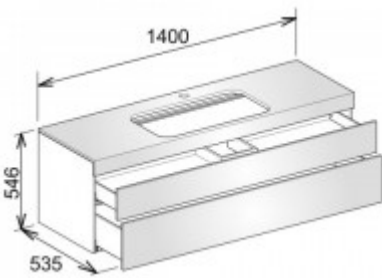

Keuco Waschtischunterbau Edition 400 31573, Hahnloch, petrol/Glas petrol satiniert, 31573530100

1143,14 € *

Marke: Keuco
Bestell-Nr.: KE31573530100

Breite: 1400mm, Höhe: 546mm, Tiefe: 535mm

- Waschtischunterbau
- m.Hahnlochbohrung/2 Auszüge
- 1400 x 546 x 535 mm
- petrol/Glas petrol satiniert