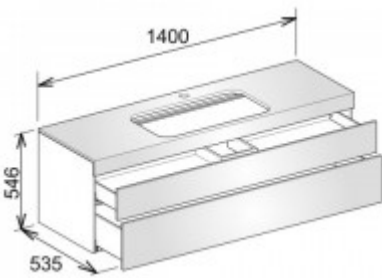

Keuco Waschtischunterbau Edition 400 31573, Hahnloch, petrol/petrol, 31573470100

990,20 € *

Marke: Keuco
Bestell-Nr.: KE31573470100

Breite: 1400mm, Höhe: 546mm, Tiefe: 535mm

- Waschtischunterbau
- m.Hahnlochbohrung/2 Auszüge
- 1400 x 546 x 535 mm
- petrol/petrol