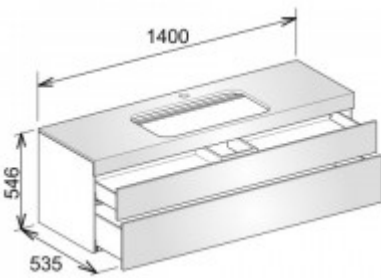

**Keuco Waschtischunterbau Edition 400 31573, Hahnloch, petrol/petrol, 31573470100**

**990,20 € \***

Marke: Keuco  
Bestell-Nr.: KE31573470100

Breite: 1400mm, Höhe: 546mm, Tiefe: 535mm

- Waschtischunterbau
- m.Hahnlochbohrung/2 Auszüge
- 1400 x 546 x 535 mm
- petrol/petrol