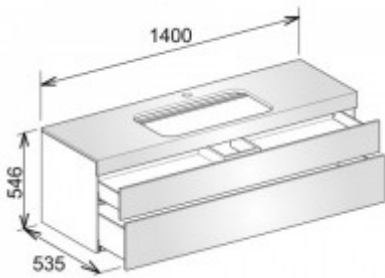

Keuco Waschtischunterbau Edition 400 31573, Hahnloch, petrol/petrol, 31573470100

990,20 € *

Marke: Keuco
Bestell-Nr.: KE31573470100

Breite: 1400mm, Höhe: 546mm, Tiefe: 535mm

- Waschtischunterbau
- m.Hahnlochbohrung/2 Auszüge
- 1400 x 546 x 535 mm
- petrol/petrol