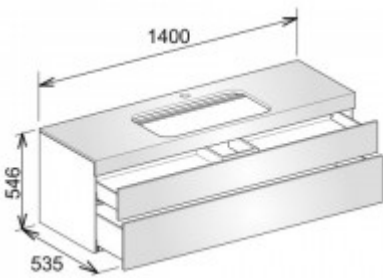

**Keuco Waschtischunterbau Edition 400 31573, Hahnloch, petrol/petrol, 31573470100**

**990,20 € \***

Marke: Keuco  
Bestell-Nr.: KE31573470100

Breite: 1400mm, Höhe: 546mm, Tiefe: 535mm

- Waschtischunterbau
- m.Hahnlochbohrung/2 Auszüge
- 1400 x 546 x 535 mm
- petrol/petrol