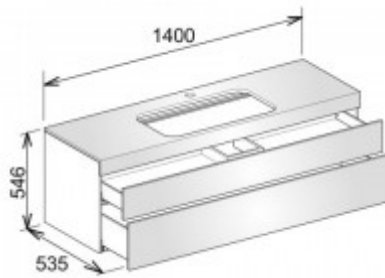

Keuco Waschtischunterbau Edition 400 31573, Hahnloch, petrol/petrol, 31573470100

990,20 € *

Marke: Keuco
Bestell-Nr.: KE31573470100

Breite: 1400mm, Höhe: 546mm, Tiefe: 535mm

- Waschtischunterbau
- m.Hahnlochbohrung/2 Auszüge
- 1400 x 546 x 535 mm
- petrol/petrol