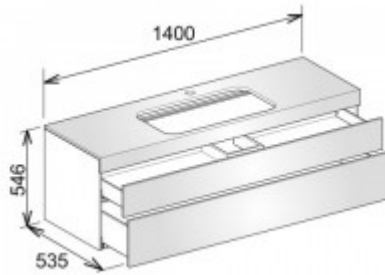

Keuco Waschtischunterbau Edition 400 31573, Hahnloch, petrol/petrol, 31573470100

990,20 € *

Marke: Keuco
Bestell-Nr.: KE31573470100

Breite: 1400mm, Höhe: 546mm, Tiefe: 535mm

- Waschtischunterbau
- m.Hahnlochbohrung/2 Auszüge
- 1400 x 546 x 535 mm
- petrol/petrol