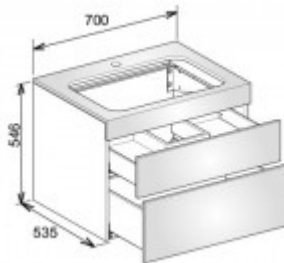

Keuco Waschtischunterbau Edition 400 31571, Hahnloch,Eiche cashm./Eiche cashm., 31571870100

1023,59 € *

Marke: Keuco
Bestell-Nr.: KE31571870100

Breite: 700mm, Höhe: 546mm, Tiefe: 535mm

- Waschtischunterbau
- m.Hahnlochbohrung/2 Auszüge
- 700 x 546 x 535 mm
- Eiche cashmere/Eiche cashm.