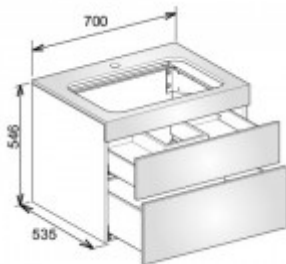

Keuco Waschtischunterbau Edition 400 31571, Hahnloch,Eiche cashm./Eiche cashm., 31571870100

1023,59 € *

Marke: Keuco
Bestell-Nr.: KE31571870100

Breite: 700mm, Höhe: 546mm, Tiefe: 535mm

- Waschtischunterbau
- m.Hahnlochbohrung/2 Auszüge
- 700 x 546 x 535 mm
- Eiche cashmere/Eiche cashm.