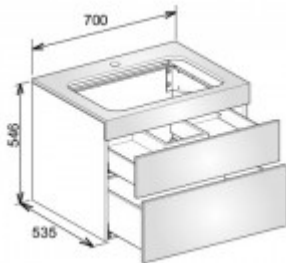

**Keuco Waschtischunterbau Edition 400 31571, Hahnloch,Eiche cashm./Eiche cashm., 31571870100**

**1023,59 € \***

Marke: Keuco  
Bestell-Nr.: KE31571870100

Breite: 700mm, Höhe: 546mm, Tiefe: 535mm

- Waschtischunterbau
- m.Hahnlochbohrung/2 Auszüge
- 700 x 546 x 535 mm
- Eiche cashmere/Eiche cashm.