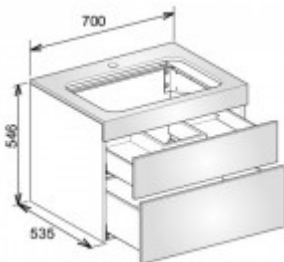

Keuco Waschtischunterbau Edition 400 31571, Hahnloch,Eiche cashm./Eiche cashm., 31571870100

1023,59 € *

Marke: Keuco
Bestell-Nr.: KE31571870100

Breite: 700mm, Höhe: 546mm, Tiefe: 535mm

- Waschtischunterbau
- m.Hahnlochbohrung/2 Auszüge
- 700 x 546 x 535 mm
- Eiche cashmere/Eiche cashm.