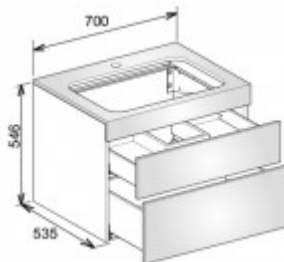

Keuco Waschtischunterbau Edition 400 31571, Hahnloch,Eiche cashm./Eiche cashm., 31571870100

1023,59 € *

Marke: Keuco
Bestell-Nr.: KE31571870100

Breite: 700mm, Höhe: 546mm, Tiefe: 535mm

- Waschtischunterbau
- m.Hahnlochbohrung/2 Auszüge
- 700 x 546 x 535 mm
- Eiche cashmere/Eiche cashm.