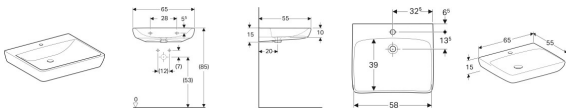

Geberit Waschtisch Renova Nr. 1 Comfort 650x550mm

248,25 € *

* Preise inkl. gesetzlicher MwSt. zzgl. Versandkosten

Marke: Geberit

Bestell-Nr.: KG258567000

Geberit Waschtisch Renova Nr. 1 Comfort 650x550mm von Geberit für #price# bei neuesbad.de kaufen. Kauf auf Rechnung Individuelle Beratung Mehrfach ausgezeichnete Shop jetzt kaufen

- Geberit Renova Nr.1 Comfort Basic
- Waschtisch, 650x550mm, mit Hahnloch,
- Waschtisch, unterfahrbar,
- mit Hahnloch, ohne Überlauf
-
- EN 14688 - CL00, EN 31, DIN 18040
-
- Farbe : weiß(alpin)
- Material : Keralith
- Gewicht : 18,3 kg
-
- Mit sanftem Innenbecken
- Besonders für die Nutzung durch
- Rollstuhlfahrer geeignet
-
- Montagehinweis:
- Bei Auswahl einer Armatur bitte
- Ausladung in Kombination mit
- Standrohrventil berücksichtigen.
-
- Abmessungen:
- Breite : 650 mm
- Tiefe : 550 mm
- Höhe : 150 mm
-
- Beckentiefe: 100 mm
-
- Abstand Mitte Ablauf zur Wand : 200 mm
- Tiefe Hahnlochbank : 125 mm
- Abstand Mitte Hahnloch zur Wand : 65 mm
-
- Fabrikat : Geberit
- Modell : Renova Nr.1 Comfort Basic
- Art-Nr. : 258567000