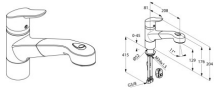

Kludi Objekta Spültisch-Einhandmischer DN 10 herausz. Brause chrom, 325810575 von Kludi für #price# bei neuesbad.de kaufen. ☐ Kauf auf Rechnung ☐ Individuelle Beratung ☐ Mehrfach ausgezeichnete Shop ☐ jetzt kaufen

Einlocharmatur

Hersteller KLUDI GmbH & Co. KG

KLUDI OBJEKTA Art. Nr. 325810575

Ausführung wie folgt:

Spültisch-Einhandmischer DN 15 / PN 10

mit schwenkbaren (110 Grad)

und herausziehbaren (max. 700 mm) Geschi

aus Messing verchromt

geschlossener Hebel aus Metall

Keramik Kartusche K-35 mit Heißwasserbeg

mit Strahlregler M 24 x 1

Durchflussmenge Brause 8,2/Strahl 9,0 l/

bei 3,0 bar

flexible Anschlüsse G 3/8

mit Metallummantelung mit DVGW/W270 Zula

mit Kunststoffschlauch

mit Metallummantelung mit W270/KTW

M 15 x 1 x 1500 mm mit Gegengewicht

mit automatisch umstellbaren Brause aus

eigensicher gegen Rückfließen

DIN EN 1717

mit Schaftebefestigung

Abmessungen: Höhe gesamt: 204 mm

Auslaufhöhe: 129 mm

Ausladung: 208 mm

Hebellänge: 81 mm