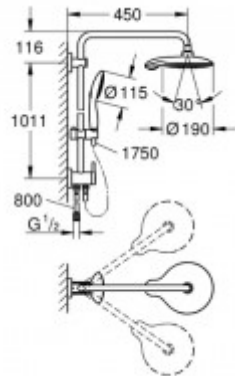

## Grohe Duschsystem Euphoria Power&Soul 190 27911 mit Umstellung chrom, 27911000

**389,43 € \***

Marke: Grohe  
Bestell-Nr.: FG27911000

- GROHE Euphoria Power&Soul System 190
- Duschsystem mit Umstellung
- für die Wandmontage
- bestehend aus:
- horizontal schwenkbarer 450 mm Duscharm
- Power&Soul Kopfbrause (27 766 000)
- mit Kugelgelenk Drehwinkel +/- 15 Grad
- Handbrause Power&Soul 115 (27 671)
- in der Höhe verstellbar
- mittels Gleitelement
- Brauseschlauch Silverflex 1.750 mm
- (28 388)
- Wasseranschluss über 1/2"-Gewinde
- des 800 mm Brauseschlauchs
- an Armatur / Wandabgangsbogen
- GROHE DreamSpray perfektes Strahlbild
- GROHE One-Click showering
- Strahlumstellung per Tastendruck
- GROHE StarLight Oberfläche
- SpeedClean Antikalk-System
- Twistfree gegen Verdrehen
- des Brauseschlauchs
- für Durchlauferhitzer ab 18kW/h geeignet

- Minstdurchfluss 7 l/min
- Herstellernummer: 27911000
- Hersteller: Grohe
- Oberfläche: chrom