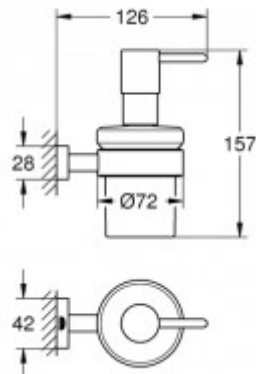

Grohe Seifenspender mit Halter Essentials Cube 40756 chrom, 40756001

51,77 € *

Marke: Grohe
Bestell-Nr.: FG40756001

- GROHE Essentials Cube
- Seifenspender mit Halter
- Material: Glas / Metall
- bestehend aus:
- Halter (40 508)
- Seifenspender (40 394)
- Verdeckte Befestigung
- GROHE StarLight Oberfläche
- Herstellernummer: 40756001
- Hersteller: Grohe
- Oberfläche: chrom