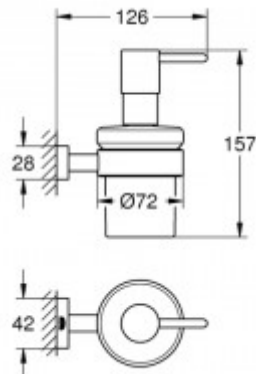

## Grohe Seifenspender mit Halter Essentials Cube 40756 chrom, 40756001

51,77 € \*

Marke: Grohe  
Bestell-Nr.: FG40756001

- GROHE Essentials Cube
- Seifenspender mit Halter
- Material: Glas / Metall
- bestehend aus:
  - Halter (40 508)
  - Seifenspender (40 394)
- Verdeckte Befestigung
- GROHE StarLight Oberfläche
- Herstellernummer: 40756001
- Hersteller: Grohe
- Oberfläche: chrom