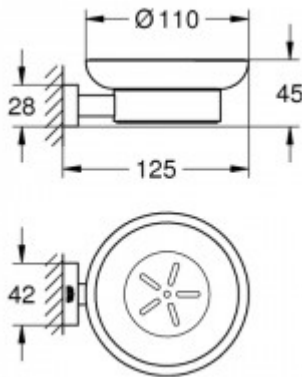

## Grohe Seifenschale mit Halter Essentials Cube 40754 chrom, 40754001

**37,49 € \***

\* Preise inkl. gesetzlicher MwSt. zzgl. Versandkosten

Marke: Grohe  
Bestell-Nr.: FG40754001

Oberfläche: chrom

### Essentials Cube Seifenschale mit Halter

Material: Glas / Metall  
bestehend aus:  
Halter (40 508)  
Seifenschale (40 368)  
Verdeckte Befestigung  
GROHE StarLight Oberfläche

Oberfläche: chrom