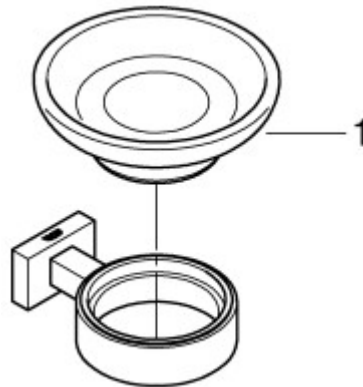

## Grohe Seifenschale mit Halter Essentials Cube 40754 chrom, 40754001

**37,49 € \***

\* Preise inkl. gesetzlicher MwSt. zzgl. Versandkosten

Marke: Grohe  
Bestell-Nr.: FG40754001

Oberfläche: chrom

### Essentials Cube Seifenschale mit Halter

Material: Glas / Metall  
bestehend aus:  
Halter (40 508)  
Seifenschale (40 368)  
Verdeckte Befestigung  
GROHE StarLight Oberfläche

Oberfläche: chrom