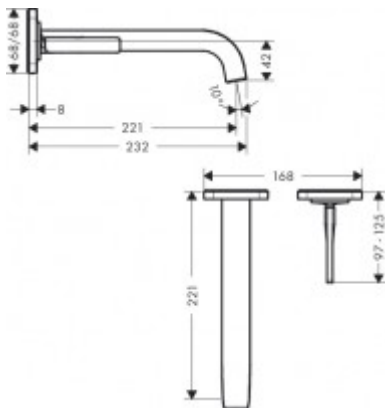

Hansgrohe Waschtischmischer Unterputz Axor Citterio E F-Set chrom kurzer Auslauf, 3610600 , 3610600

315,73 € *

Marke: Hansgrohe
Bestell-Nr.: HG36106000

- Merkmale
- - Griff rechts oder links
- des Grundkörpers
- - Ausladung 220 mm
- - Laminarstrahl
- - Durchflussmenge: 5 l/min
- - Joystick-Keramikmischsystem
- - Temperaturbegrenzung nicht einstellbar
- - Lieferumfang: Rosetten, Auslauf,
- Griff, Hülse
- - unverschleißbares Siebventil
- - für Durchlauferhitzer geeignet
- - Anschlussart: Grundkörper