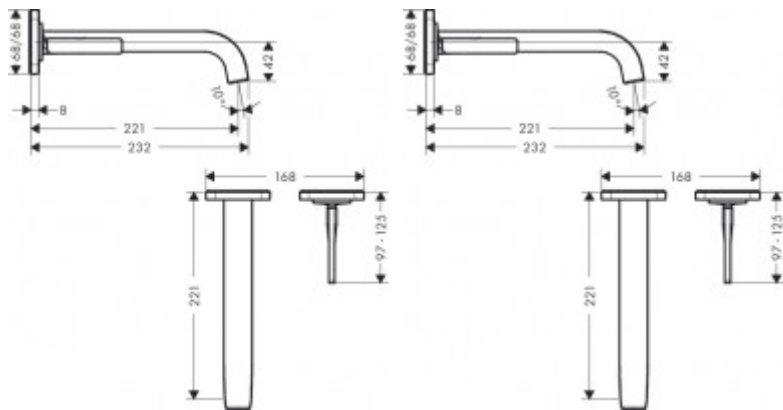

Hansgrohe Waschtischmischer Unterputz Axor Citterio E F-Set chrom kurzer Auslauf, 36106000 , 3610600

304,16 € *

Marke: Hansgrohe
Bestell-Nr.: HG36106000

- Merkmale
- - Griff rechts oder links
- des Grundkörpers
- - Ausladung 220 mm
- - Laminarstrahl
- - Durchflussmenge: 5 l/min
- - Joystick-Keramikmischsystem
- - Temperaturbegrenzung nicht einstellbar
- - Lieferumfang: Rosetten, Auslauf,
- Griff, Hülse
- - unverschleißbares Siebventil
- - für Durchlauferhitzer geeignet
- - Anschlussart: Grundkörper