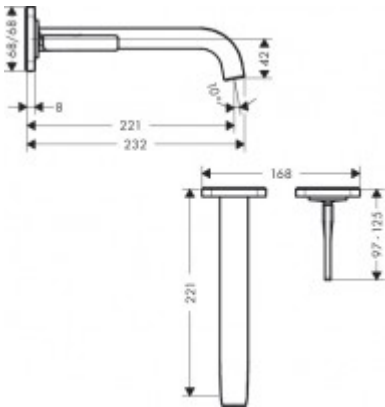

## Hansgrohe Waschtischmischer Unterputz Axor Citterio E F-Set chrom kurzer Auslauf, 36106000 , 3610600

**315,73 € \***

Marke: Hansgrohe  
Bestell-Nr.: HG36106000

- Merkmale
- - Griff rechts oder links
- des Grundkörpers
- - Ausladung 220 mm
- - Laminarstrahl
- - Durchflussmenge: 5 l/min
- - Joystick-Keramikmischsystem
- - Temperaturbegrenzung nicht einstellbar
- - Lieferumfang: Rosetten, Auslauf,
- Griff, Hülse
- - unverschleißbares Siebventil
- - für Durchlauferhitzer geeignet
- - Anschlussart: Grundkörper