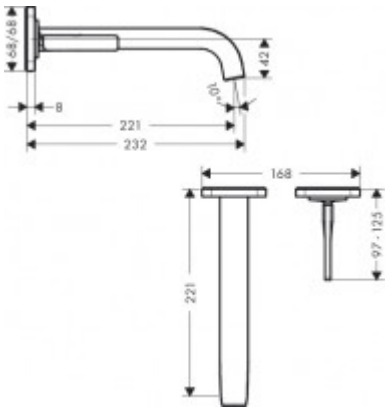

## Hansgrohe Waschtischmischer Unterputz Axor Citterio E F-Set chrom kurzer Auslauf, 36106000 , 3610600

**315,73 € \***

Marke: Hansgrohe  
Bestell-Nr.: HG36106000

- Merkmale
- - Griff rechts oder links
- des Grundkörpers
- - Ausladung 220 mm
- - Laminarstrahl
- - Durchflussmenge: 5 l/min
- - Joystick-Keramikmischsystem
- - Temperaturbegrenzung nicht einstellbar
- - Lieferumfang: Rosetten, Auslauf,
- Griff, Hülse
- - unverschließbares Siebventil
- - für Durchlauferhitzer geeignet
- - Anschlussart: Grundkörper