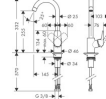

Hansgrohe Spültischmischer 260 Logis Schwenkauslauf chrom, 71835000 , 71835000 von Hansgrohe für #price# bei neuesbad.de kaufen. ☐ Kauf auf Rechnung ☐ Individuelle Beratung ☐ Mehrfach ausgezeichnete Shop ☐ jetzt kaufen

Artikeldetails:

Griff rechts oder links positionierbar
ComfortZone 260
Schwenkbereich einstellbar in 3 Stufen auf 110°, 150° oder 360°
Normalstrahl
maximale Durchflussmenge bei 3 bar: 12 l/min
Keramikmischsystem
Temperaturbegrenzung einstellbar
für Durchlauferhitzer geeignet
Gewicht: 2,16kg

Artikeleigenschaften

Farbe: chrom
Typ: Küchenarmatur