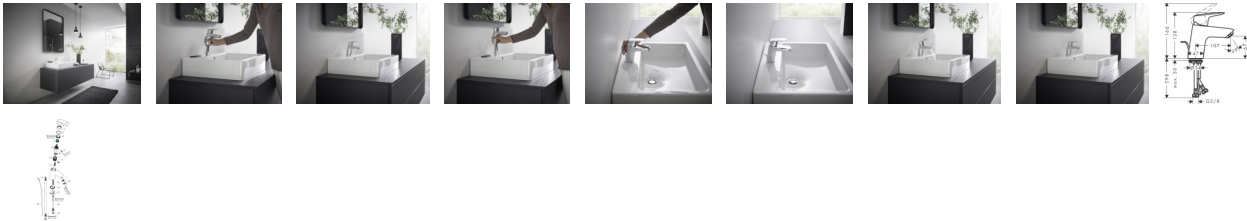

Hansgrohe Waschtischmischer 70 Logis LowFlow chrom, 71078000 , 71078000 von Hansgrohe für #price# bei neuesbad.de kaufen. ☐ Kauf auf Rechnung ☐ Individuelle Beratung ☐ Mehrfach ausgezeichnete Shop ☐ jetzt kaufen

hansgrohe Logis Einhebel-Waschtischarmatur 70 besonders wassersparend 3,5 l/min mit Zugstangen-Ablaufgarnitur, 71078000

- Extra sparsam: innovative Technologie verringert den Wasserverbrauch um bis zu 50 % (LowFlow; max. 3,5 l/min)
- Mehr Bewegungsfreiheit: Der Abstand zwischen Auslauf und Becken bietet Raum für eine komfortable Nutzung (ComfortZone 70)
- Formschönes Softsquare-Design: Bei Logis Armaturen begeistern sanfte Rundungen sowie großzügige, überspannte Chromflächen
- Für Durchlauferhitzer geeignet: Diese Armatur ist vielseitig einsetzbar
- Diese Armatur reichert Wasser mit Luft an – für einen vollen Wasserstrahl, der weniger spritzt (AirPower)
- Einfach zu bedienen: Über den eleganten Griff des Einhebelmischers werden Temperatur und Wassermenge leichtgängig eingestellt
- Einfache Installation: Die Armatur wird über flexible Anschlussschläuche (G ½) mit den Wasseranschlüssen verbunden (Größe: DN15)
- Bewährt: Die mitgelieferte Zugstangen-Ablaufgarnitur lässt sich bequem mit einer Hand öffnen und schließen
- Besonders sicher: Eine bei Montage einstellbare Temperaturbegrenzung schützt vor zu heißem Wasser
- Glänzender Auftritt: Die brillante, leicht zu reinigende Chromoberfläche überzeugt mit dauerhaftem Glanz
- Lieferumfang: Einhebel-Waschtischmischer, Anschlussschläuche, Schabtbefestigung, Montageanleitung
- In allen Bestandteilen sind Premium-Materialien verbaut – für mehr Sicherheit und Nachhaltigkeit im Haushalt
- 5 Jahre freiwillige Herstellergarantie auf ein Produkt, das nach höchsten Qualitätsstandards gefertigt wurde
- hansgrohe seit 1901 – die Premium-Marke für zuverlässige Bad- und Küchenprodukte

weitere Details:

Farbe: Chrom
Besteht aus: Einhebel-Waschtischmischer, Ablaufgarnitur
Ausladung: 107 mm
Anschlussart: G ½ Anschlussschläuche
Ablaufgarnitur: mit Zugstangen-Ablaufgarnitur
Anzahl Griffe: Einhebel
Für Durchlauferhitzer geeignet: Ja
Für Kaltwasseranschluss: nein
Form: rund
Anzahl Hahnlöcher: für 1 Hahnloch
Montageart: Standmontage
Durchflussmenge bei 3 bar: 3,5 l/min
Gewicht netto in kg: 1,61
Höhe netto in mm: 138
Breite netto in mm: 47