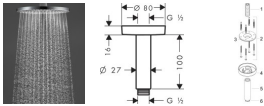

Hansgrohe Decken-Anschlussstück S DN15 100mm chrom, 27393000 von Hansgrohe für #price# bei neuesbad.de kaufen. ☐ Kauf auf Rechnung ☐ Individuelle Beratung ☐ Mehrfach ausgezeichnete Shop ☐ jetzt kaufen

hansgrohe Deckenanschluss S 10 cm, 27393000

- Brausearm zum Deckenanschluss: bringt den Duschkopf in die ideale Position (Länge: 100 mm)
- Zeitlos elegantes Design: formschöner Deckenanschluss zur Montage der Kopfbrause
- Brausearm zum Deckenanschluss: bringt den Duschkopf in die ideale Position (Länge: 100 mm)
- Einfache Installation: wird auf einen Standard-Deckenanschluss montiert (Größe G ½, DN15)
- Lieferumfang: Deckenanschluss, Rosette, Befestigungsmaterial, Montageanleitung
- In allen Bestandteilen sind Premium-Materialien verbaut – für mehr Sicherheit und Nachhaltigkeit im Haushalt
- 5 Jahre freiwillige Herstellergarantie auf ein Produkt, das nach höchsten Qualitätsstandards gefertigt wurde
- hansgrohe seit 1901 – die Premium-Marke für zuverlässige Bad- und Küchenprodukte
- Elegantes Design: der Deckenanschluss für eine Kopfbrause wird mit einer runden Rosette geliefert
- Vielseitig und langlebig: der Anschluss besteht aus verchromtem Messing. Er kann auch als Verlängerung eingesetzt werden (z. B. bei hohen Decken)
- Einfache Installation: passt an einen vorhandenen Anschluss (Gewinde G ½; Größe DN15)
- Glänzender Auftritt: Die brillante, leicht zu reinigende Chromoberfläche überzeugt mit dauerhaftem Glanz
- Lieferumfang: Deckenanschluss, Rosette, Befestigungsmaterial, Montageanleitung
- In allen Bestandteilen sind Premium-Materialien verbaut – für mehr Sicherheit und Nachhaltigkeit im Haushalt
- 5 Jahre freiwillige Herstellergarantie auf ein Produkt, das nach höchsten Qualitätsstandards gefertigt wurde
- hansgrohe seit 1901 – die Premium-Marke für zuverlässige Bad- und Küchenprodukte

weitere Details:

Farbe: Chrom
Anschlussart: G ½
Form: rund
Montageart: Deckenmontage
Material: Messing
Gewicht netto in kg: 0,51
Höhe netto in mm: 123
Breite netto in mm: 80
Tiefe netto in mm: 80

Artikeleigenschaften

Farbe: chrom
Typ: Brausearm Deckenmontage