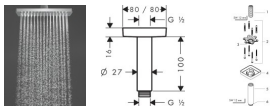

Hansgrohe Decken-Anschlussstück E DN15 100mm chrom, 27467000

54,92 € *

* Preise inkl. gesetzlicher MwSt. zzgl. Versandkosten

Marke: Hansgrohe
Bestell-Nr.: HG27467000

Hansgrohe Decken-Anschlussstück E DN15 100mm chrom, 27467000 von Hansgrohe für #price# bei neuesbad.de kaufen. Kauf auf Rechnung Individuelle Beratung Mehrfach ausgezeichnete Shop jetzt kaufen

hansgrohe Deckenanschluss E 10 cm, 27467000

- Brausearm zum Deckenanschluss: bringt den Duschkopf in die ideale Position (Länge: 100 mm)
- Modern und elegant: Mit dem abgerundeten Design seiner quadratischen Rosette und den brillanten, langlebigen Chromoberflächen ist der Deckenanschluss zur Montage von Kopfbrausen ein Glanzpunkt im Bad
- Brausearm zum Deckenanschluss: bringt den Duschkopf in die ideale Position (Länge: 100 mm)
- Einfache Installation: wird auf einen Standard-Wandanschluss montiert (Größe G ½. DN15)
- Lieferumfang: Deckenanschluss, Rosette, Befestigungsmaterial, Montageanleitung
- In allen Bestandteilen sind Premium-Materialien verbaut – für mehr Sicherheit und Nachhaltigkeit im Haushalt
- 5 Jahre freiwillige Herstellergarantie auf ein Produkt, das nach höchsten Qualitätsstandards gefertigt wurde
- hansgrohe seit 1901 – die Premium-Marke für zuverlässige Bad- und Küchenprodukte

weitere Details:

Farbe: Chrom
Anschlussart: G ½
Form: eckig
Montageart: Deckenmontage
Material: Messing
Gewicht netto in kg: 0,43
Höhe netto in mm: 100
Breite netto in mm: 80
Tiefe netto in mm: 80

Artikeleigenschaften

Farbe: chrom
Typ: Brausearm Deckenmontage