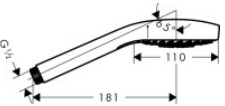

Hansgrohe Handbrause Croma Select S Multi EcoSmart weiss/chrom, 26801400 von Hansgrohe für #price# bei neuesbad.de kaufen. ☐ Kauf auf Rechnung ☐ Individuelle Beratung ☐ Mehrfach ausgezeichnete Shop ☐ jetzt kaufen

hansgrohe Croma Select S Duschkopf 110 Multi wassersparend, 26801400

- Duschvergnügen: Der 110 mm große Duschkopf verwöhnt mit gleichmäßigem, üppigem Wasserstrom (XXL-Performance)
- Schöner duschen mit 3 Strahlarten: SoftRain, IntenseRain und Massagestrahl (3jet)
- Spart Geld, schont die Umwelt: Dieser Duschkopf verbraucht bis zu 40 % weniger Wasser als die Standardversion (EcoSmart)
- Komfortabel umschalten: auf Knopfdruck schnell und einfach die gewünschte Strahlart auswählen (Select)
- Einfach zu reinigen: Kalk lässt sich durch leichtes Abwischen über die Silikondüsen am Duschkopf entfernen (QuickClean)
- Edles Design: der Brausekörper in Chrom und die weiße Strahlscheibe erzeugen einen faszinierenden Kontrast
- Für Durchlauferhitzer geeignet: Dieser Duschkopf ist vielseitig einsetzbar
- Das passt: wird einfach auf den Standard-Anschluss des Duschschlauchs geschraubt (Größe G 1/2; DN15)
- Lieferumfang: Handbrause, Siebdichtung, Montageanleitung
- In allen Bestandteilen sind Premium-Materialien verbaut – für mehr Sicherheit und Nachhaltigkeit im Haushalt
- 5 Jahre freiwillige Herstellergarantie auf ein Produkt, das nach höchsten Qualitätsstandards gefertigt wurde
- hansgrohe seit 1901 – die Premium-Marke für zuverlässige Bad- und Küchenprodukte

weitere Details:

Farbe: Weiß/Chrom
Für Durchlauferhitzer geeignet: Ja
Brausekopfgröße: 110 mm
Form: rund
Strahlarten: 3 Strahlarten
Durchflussmenge bei 3 bar: 9 l/min
Material: Kunststoff
Gewicht netto in kg: 0,25
Höhe netto in mm: 211
Breite netto in mm: 108
Tiefe netto in mm: 183

Artikeleigenschaften

Farbe: weiss/chrom
Typ: Handbrause