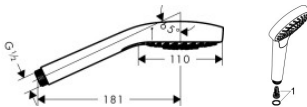

## Hansgrohe Handbrause Croma Select S Multi weiss/chrom, 26800400

**58,77 € \***

\* Preise inkl. gesetzlicher MwSt. zzgl. Versandkosten

Marke: Hansgrohe  
Bestell-Nr.: HG26800400

Hansgrohe Handbrause Croma Select S Multi weiss/chrom, 26800400 von Hansgrohe für #price# bei neuesbad.de kaufen.  Kauf auf Rechnung   
Individuelle Beratung  Mehrfach ausgezeichnete Shop  jetzt kaufen

### hansgrohe Croma Select S Duschkopf 110 Multi, 26800400

- 5 Jahre freiwillige Herstellergarantie auf ein Produkt, das nach höchsten Qualitätsstandards gefertigt wurde

#### weitere Details:

Farbe: Weiß/Chrom  
Für Durchlauferhitzer geeignet: Ja  
Brausekopfgröße: 110 mm  
Form: rund  
Strahlarten: 3 Strahlarten  
Durchflussmenge bei 3 bar: 16 l/min  
Material: Kunststoff  
Gewicht netto in kg: 0,25  
Höhe netto in mm: 211  
Breite netto in mm: 108  
Tiefe netto in mm: 183

#### Artikeleigenschaften

Farbe: weiss/chrom  
Typ: Handbrause