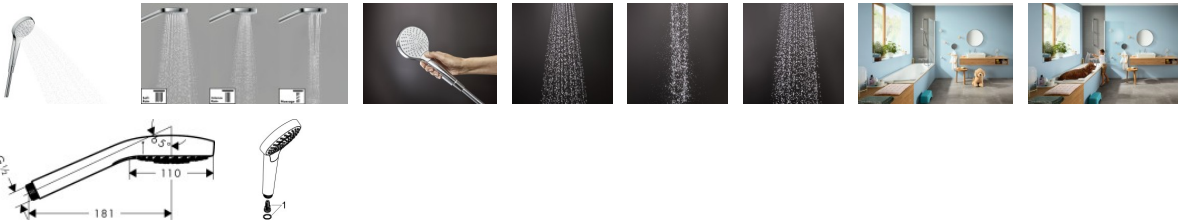

## Hansgrohe Handbrause Croma Select S Multi weiss/chrom, 26800400

**58,77 € \***

\* Preise inkl. gesetzlicher MwSt. zzgl. Versandkosten

Marke: Hansgrohe  
Bestell-Nr.: HG26800400

Hansgrohe Handbrause Croma Select S Multi weiss/chrom, 26800400 von Hansgrohe für #price# bei neuesbad.de kaufen.  Kauf auf Rechnung   
Individuelle Beratung  Mehrfach ausgezeichnete Shop  jetzt kaufen

### hansgrohe Croma Select S Duschkopf 110 Multi, 26800400

- 5 Jahre freiwillige Herstellergarantie auf ein Produkt, das nach höchsten Qualitätsstandards gefertigt wurde

#### weitere Details:

Farbe: Weiß/Chrom  
Für Durchlauferhitzer geeignet: Ja  
Brausekopfgröße: 110 mm  
Form: rund  
Strahlarten: 3 Strahlarten  
Durchflussmenge bei 3 bar: 16 l/min  
Material: Kunststoff  
Gewicht netto in kg: 0,25  
Höhe netto in mm: 211  
Breite netto in mm: 108  
Tiefe netto in mm: 183

#### Artikeleigenschaften

Farbe: weiss/chrom  
Typ: Handbrause