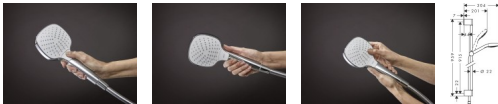

Hansgrohe Brausenset Croma Select E Vario EcoSmart/Unica 900mm weiss/chrom, 26593400 von Hansgrohe für #price# bei neuesbad.de kaufen.
☐ Kauf auf Rechnung ☐ Individuelle Beratung ☐ Mehrfach ausgezeichnete Shop ☐ jetzt kaufen

hansgrohe Croma Select E Duschset 110 Vario wassersparend mit Duschstange 90 cm, 26593400

- Duschvergnügen: Der 110 mm große Duschkopf verwöhnt mit gleichmäßigem, üppigem Wasserstrom (XXL-Performance)
- Schöner duschen: entspannende Regendusche (Rain), kraftvoller Brausestrahl (IntenseRain) und starker Frischekick (TurboRain) (3jet)
- Spart Geld, schont die Umwelt: Dieser Duschkopf verbraucht bis zu 40 % weniger Wasser als die Standardversion (EcoSmart)
- Komfortabel umschalten: auf Knopfdruck schnell und einfach die gewünschte Strahlart auswählen (Select)
- Einfach zu reinigen: Kalk lässt sich durch leichtes Abwischen über die Silikondüsen am Duschkopf entfernen (QuickClean)
- Original Unica Duschstange: mit 0,90 m Länge für flexible Höheneinstellung über einen weiten Bereich
- Komfort auf ganzer Länge: mit 1,60 m langem Duschschlauch für große Bewegungsfreiheit. Eine spezielle Befestigung verhindert lästiges Verdrehen
- Einfach einhändig zu bedienen: vollverchromte Duschkopfhalterung. Verstellbar um 45 Grad
- Für Durchlauferhitzer geeignet: Dieser Duschkopf ist vielseitig einsetzbar
- Qualität von hansgrohe: ein ausspülbare Sieb fängt Schmutz auf, bevor er in den Duschkopf gelangen kann – für zuverlässige Funktion auf Dauer
- Lieferumfang: Brauseset, Siebdichtung, Befestigungsmaterial, Montageanleitung
- In allen Bestandteilen sind Premium-Materialien verbaut – für mehr Sicherheit und Nachhaltigkeit im Haushalt
- 5 Jahre freiwillige Herstellergarantie auf ein Produkt, das nach höchsten Qualitätsstandards gefertigt wurde
- hansgrohe seit 1901 – die Premium-Marke für zuverlässige Bad- und Küchenprodukte

weitere Details:

Farbe: Weiß/Chrom
Besteht aus: Handbrause, Brausestange, Brauseschlauch, Handbrausehalterung
Besteht aus (Artikelnummern): 26504000,28276000,26813400
Ausladung:
Brausekopfgröße: 110 mm
Form: softsquare
Montageart: Wandmontage
Strahlarten: 3 Strahlarten
Durchflussmenge bei 3 bar: 9 l/min
Material: Messing
Gewicht netto in kg: 1,05
Höhe netto in mm: 959
Breite netto in mm: 129
Tiefe netto in mm: 304

Artikeleigenschaften