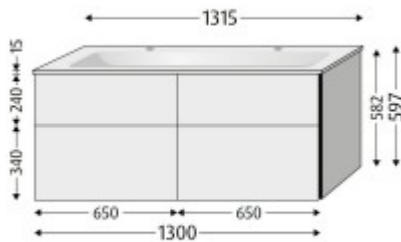

Sanipa 3way Set Glas-Waschtisch BR20843, Weiss-Soft

1801,71 € *

Marke: Sanipa
Bestell-Nr.: SABR20843

Breite:1315mm, Höhe:582mm, Tiefe:487mm

- Waschtisch: Breite 1315, Höhe 15, Tiefe 500, Tiefe Beckenkumme 120
- nur 2x 1-Loch Armaturlochbohrung möglich
- ohne Überlaufloch
- inkl. Clou Ab- und Überlaufgarnitur in Chrom
- Unterbau: Tiefe 487, Höhe 582, Breite 1300
- 4 Auszüge
- Akzentleiste links und rechts
- Optional mit zusätzl. Frontgriffen in Chrom
- Standard: mit Akzent-Griffleiste in Chrom-Glanz, auch in den Akzentfarben
- Weiß oder Blau

Artikeleigenschaften

Tiefe:	486mm
Höhe:	582mm
Breite:	1300mm
Farbe:	Weiss-Soft
Typ:	Waschtischunterschrank