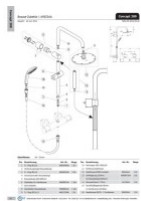

Ideal Standard Wandbefestigung für Brausestange, F960891AA A5686AA

58,48 € *

* Preise inkl. gesetzlicher MwSt. zzgl. Versandkosten

Marke: Ideal Standard
Bestell-Nr.: ISF960891AA

Ideal Standard Wandbefestigung für Brausestange, F960891AA A5686AA von Ideal Standard für #price# bei neuesbad.de kaufen. Kauf auf Rechnung Individuelle Beratung Mehrfach ausgezeichnete Shop jetzt kaufen

Ideal Standard Wandbefestigung für Brausestange A5686AA, Chrom, F960891AA

Details:

- Befestigungssatz
Serie: Serienübergreifend
Hersteller: Ideal Standard
Version: für Brausestange
Farbe / Oberfläche: Chrom (glänzend)
Oberfläche: verchromt
Gewicht: 0,521 kg
Artikel-Nr.: F960891AA