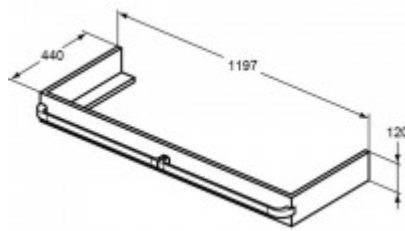

## Ideal Standard Konsolenträger TONIC II, R4313FF 1197x440x120mm, Eiche grau Dekor

**235,03 € \***

Marke: Ideal Standard  
Bestell-Nr.: ISR4313FF

- Konsolenträger inklusive
- Befestigungssatz. Zur Kombination mit
- Glaskonsole und Schale oder
- Möbelwaschtisch. Mit und ohne
- Griffleiste montierbar, nicht
- vorgebohrt.
- Oberfläche: Pinie hell Dekor
- Außenmaße (BxTxH): 1197 x 440 x 120 mm
- Hersteller: Ideal Standard
- Serie: Tonic II
- Artikel-Nr.: R4313FF