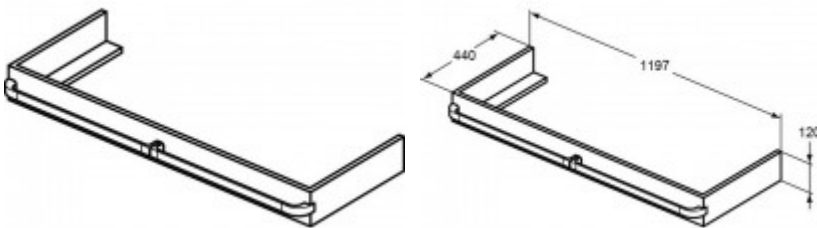

Ideal Standard Konsolenträger TONIC II, R4313FF 1197x440x120mm, pinie hell dekor

235,03 € *

Marke: Ideal Standard
Bestell-Nr.: ISR4313FF

- Konsolenträger inklusive Befestigungssatz
- Zur Kombination mit Glaskonsole und Schale oder Möbelwaschtisch
- Mit und ohne Griffleiste montierbar, nicht vorgebohrt.
- Oberfläche: Pinie hell Dekor
- Außenmaße (BxTxH): 1197 x 440 x 120 mm
-
- Hersteller: Ideal Standard
- Serie: Tonic II
- Artikel-Nr.: R4313FF