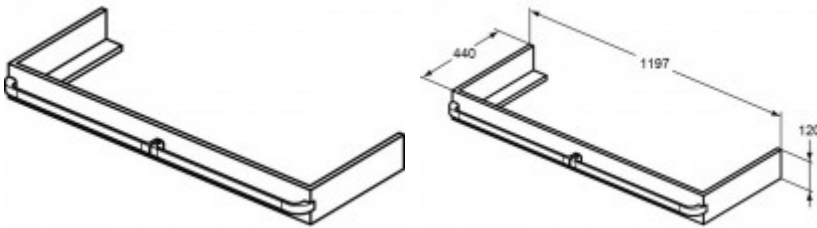

Ideal Standard Konsolenträger TONIC II, R4313FF 1197x440x120mm, pinie hell dekor

235,03 € *

Marke: Ideal Standard
Bestell-Nr.: ISR4313FF

- Konsolenträger inklusive Befestigungssatz
- Zur Kombination mit Glaskonsole und Schale oder Möbelwaschtisch
- Mit und ohne Griffleiste montierbar, nicht vorgebohrt.
- Oberfläche: Pinie hell Dekor
- Außenmaße (BxTxH): 1197 x 440 x 120 mm
-
- Hersteller: Ideal Standard
- Serie: Tonic II
- Artikel-Nr.: R4313FF