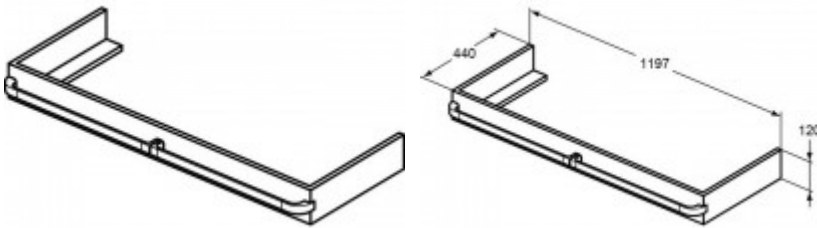

**Ideal Standard Konsolenträger TONIC II, R4313FF 1197x440x120mm, pinie hell dekor**

**235,03 € \***

Marke: Ideal Standard  
Bestell-Nr.: ISR4313FF

- Konsolenträger inklusive Befestigungssatz
- Zur Kombination mit Glaskonsole und Schale oder Möbelwaschtisch
- Mit und ohne Griffleiste montierbar, nicht vorgebohrt.
- Oberfläche: Pinie hell Dekor
- Außenmaße (BxTxH): 1197 x 440 x 120 mm
- 
- Hersteller: Ideal Standard
- Serie: Tonic II
- Artikel-Nr.: R4313FF