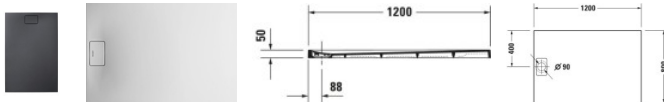

Duravit Stonetto Duschwanne Anthrazit Matt 1200x800 mm - 72014868000000

665,28 € *

* Preise inkl. gesetzlicher MwSt. zzgl. Versandkosten

Marke: Duravit

Bestell-Nr.: DU72014868000000

Duravit Stonetto Duschwanne Anthrazit Matt 1200x800 mm - 72014868000000 von Duravit für #price# bei neuesbad.de kaufen. Kauf auf Rechnung Individuelle Beratung Mehrfach ausgezeichnete Shop jetzt kaufen

Duravit Stonetto Duschwanne 1200x800 mm Anthrazit Matt, Bodenbündig, Halbeinbau, Aufgesetzt, Material: Mineralguss, DuroCast UltraResist, Rechteckig – 72014868000000

Mit der Stonetto Duschwanne erleben Sie ein archaisches Duschgefühl. Der bodenbündige Einbau erlaubt den Ein- und Ausstieg in Fußbodenhöhe ohne störende Barriere und fügt sich in dieser Einbauvariante perfekt in Architektur und Ambiente ein. Dank zahlreichen Montagezubehörs kann die Duschwanne aber auch halbaufgesetzt oder aufgesetzt eingebaut werden. Durchgehend aus DuraSolid® gefertigt, bilden Duschfläche und Ablaufabdeckung eine optische Einheit. Der rutschhemmende, komplett durchgefärbte Mineralguss mit sehr hoher Oberflächenhärte und -dichte gibt nicht nur einen sicheren Stand, selbst auf nassem Untergrund, sondern ist zudem kratzfest und unempfindlich. Die matte Oberfläche erinnert optisch sowie haptisch an edlen Naturstein und sorgt damit für ein besonderes Duscherlebnis. Mit unterschiedlichen Größen- und Farbvarianten passt sich die Stonetto Duschwanne perfekt Ihrem Badambiente an und ist sowohl in quadratischer wie auch in rechteckiger Form erhältlich.

weitere Details:

- Duravit Stonetto Duschwanne
- Rechteckig
- Anthrazit Matt
- Material: Mineralguss
- DuroCast UltraResist
- Position Ablauf: Seitlich
- Höhe: 50 mm

Artikeleigenschaften

Typ:	Duschwanne
Breite:	1200
Tiefe:	800
Höhe:	50
Farbe:	anthrazit
Material:	Acryl