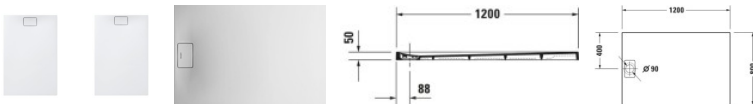

Duravit Stonetto Duschwanne Weiß Matt 1200x800 mm - 72014838000000

665,28 € *

* Preise inkl. gesetzlicher MwSt. zzgl. Versandkosten

Marke: Duravit

Bestell-Nr.: DU72014838000000

Duravit Stonetto Duschwanne Weiß Matt 1200x800 mm - 720148380000000 von Duravit für #price# bei neuesbad.de kaufen. Kauf auf Rechnung
 Individuelle Beratung Mehrfach ausgezeichnete Shop jetzt kaufen

Duravit Stonetto Duschwanne 1200x800 mm Weiß Matt, Bodenbündig, Halbeinbau, Aufgesetzt, Material: Mineralguss, DuroCast UltraResist, Rechteckig – 720148380000000

Mit der Stonetto Duschwanne erleben Sie ein archaisches Duschgefühl. Der bodenbündige Einbau erlaubt den Ein- und Ausstieg in Fußbodenhöhe ohne störende Barriere und fügt sich in dieser Einbauvariante perfekt in Architektur und Ambiente ein. Dank zahlreichen Montagezubehörs kann die Duschwanne aber auch halbaufgesetzt oder aufgesetzt eingebaut werden. Durchgehend aus DuraSolid® gefertigt, bilden Duschfläche und Ablaufabdeckung eine optische Einheit. Der rutschhemmende, komplett durchgefärbte Mineralguss mit sehr hoher Oberflächenhärte und -dichte gibt nicht nur einen sicheren Stand, selbst auf nassem Untergrund, sondern ist zudem kratzfest und unempfindlich. Die matte Oberfläche erinnert optisch sowie haptisch an edlen Naturstein und sorgt damit für ein besonderes Duschserlebnis. Mit unterschiedlichen Größen- und Farbvarianten passt sich die Stonetto Duschwanne perfekt Ihrem Badambiente an und ist sowohl in quadratischer wie auch in rechteckiger Form erhältlich.

weitere Details:

- Duravit Stonetto Duschwanne
- Rechteckig
- Weiß Matt
- Material: Mineralguss
- DuroCast UltraResist
- Position Ablauf: Seitlich
- Höhe: 50 mm

Artikeleigenschaften

Typ:	Duschwanne
Breite:	1200
Tiefe:	800
Höhe:	50
Farbe:	weiss glänzend
Material:	Acryl