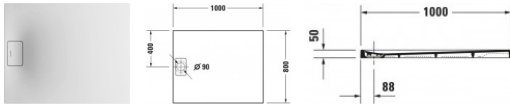

Duravit Stonetto Duschwanne Weiß Matt 1000x800 mm - 72014738000000

629,43 € *

* Preise inkl. gesetzlicher MwSt. zzgl. Versandkosten

Marke: Duravit

Bestell-Nr.: DU72014738000000

Duravit Stonetto Duschwanne Weiß Matt 1000x800 mm - 72014738000000 von Duravit für #price# bei neuesbad.de kaufen. Kauf auf Rechnung
 Individuelle Beratung Mehrfach ausgezeichnete Shop jetzt kaufen

Duravit Stonetto Duschwanne 1000x800 mm Weiß Matt, Bodenbündig, Halbeinbau, Aufgesetzt, Material: Mineralguss, DuroCast UltraResist, Rechteckig – 72014738000000

Mit der Stonetto Duschwanne erleben Sie ein archaisches Duschgefühl. Der bodenbündige Einbau erlaubt den Ein- und Ausstieg in Fußbodenhöhe ohne störende Barriere und fügt sich in dieser Einbauvariante perfekt in Architektur und Ambiente ein. Dank zahlreichen Montagezubehörs kann die Duschwanne aber auch halbaufgesetzt oder aufgesetzt eingebaut werden. Durchgehend aus DuraSolid® gefertigt, bilden Duschfläche und Ablaufabdeckung eine optische Einheit. Der rutschhemmende, komplett durchgefärbte Mineralguss mit sehr hoher Oberflächenhärte und -dichte gibt nicht nur einen sicheren Stand, selbst auf nassem Untergrund, sondern ist zudem kratzfest und unempfindlich. Die matte Oberfläche erinnert optisch sowie haptisch an edlen Naturstein und sorgt damit für ein besonderes Duscherlebnis. Mit unterschiedlichen Größen- und Farbvarianten passt sich die Stonetto Duschwanne perfekt Ihrem Badambiente an und ist sowohl in quadratischer wie auch in rechteckiger Form erhältlich.

weitere Details:

- Duravit Stonetto Duschwanne
- Rechteckig
- Weiß Matt
- Material: Mineralguss
- DuroCast UltraResist
- Position Ablauf: Seitlich
- Höhe: 50 mm

Artikeleigenschaften

Typ:	Duschwanne
Breite:	1000
Tiefe:	800
Höhe:	50
Farbe:	weiss glänzend
Material:	Acryl