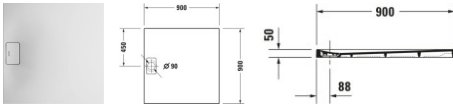

Duravit Stonetto Duschwanne Anthrazit Matt 900x900 mm - 72014668000000

608,02 € *

* Preise inkl. gesetzlicher MwSt. zzgl. Versandkosten

Marke: Duravit

Bestell-Nr.: DU72014668000000

Duravit Stonetto Duschwanne Anthrazit Matt 900x900 mm - 72014668000000 von Duravit für #price# bei neuesbad.de kaufen. Kauf auf Rechnung Individuelle Beratung Mehrfach ausgezeichnete Shop jetzt kaufen

Duravit Stonetto Duschwanne 900x900 mm Anthrazit Matt, Bodenbündig, Halbeinbau, Aufgesetzt, Material: Mineralguss, DuroCast UltraResist, Quadratisch – 72014668000000

Mit der Stonetto Duschwanne erleben Sie ein archaisches Duschgefühl. Der bodenbündige Einbau erlaubt den Ein- und Ausstieg in Fußbodenhöhe ohne störende Barriere und fügt sich in dieser Einbauvariante perfekt in Architektur und Ambiente ein. Dank zahlreichen Montagezubehörs kann die Duschwanne aber auch halbaufgesetzt oder aufgesetzt eingebaut werden. Durchgehend aus DuraSolid® gefertigt, bilden Duschfläche und Ablaufabdeckung eine optische Einheit. Der rutschhemmende, komplett durchgefärbte Mineralguss mit sehr hoher Oberflächenhärte und -dichte gibt nicht nur einen sicheren Stand, selbst auf nassem Untergrund, sondern ist zudem kratzfest und unempfindlich. Die matte Oberfläche erinnert optisch sowie haptisch an edlen Naturstein und sorgt damit für ein besonderes Duschergebnis. Mit unterschiedlichen Größen- und Farbvarianten passt sich die Stonetto Duschwanne perfekt Ihrem Badambiente an und ist sowohl in quadratischer wie auch in rechteckiger Form erhältlich.