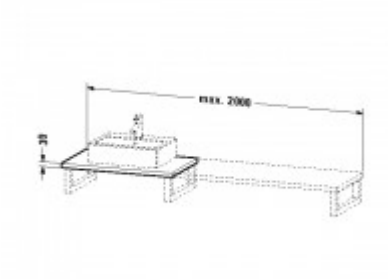

Duravit Konsole variabel L-Cube 480x800x30mm, 1 Ausschnitt, für Aufsatzbecken/Einbauwaschtisch, capp

321,05 € *

Marke: Duravit
Bestell-Nr.: DULC094C08686

LC094C08686

- Duravit Konsole variabel L-Cube
- aus Dreischicht-Holzspanplatte
- 480x800x30mm, 1 Ausschnitt
- für Aufsatzbecken und Einbauwaschtisch