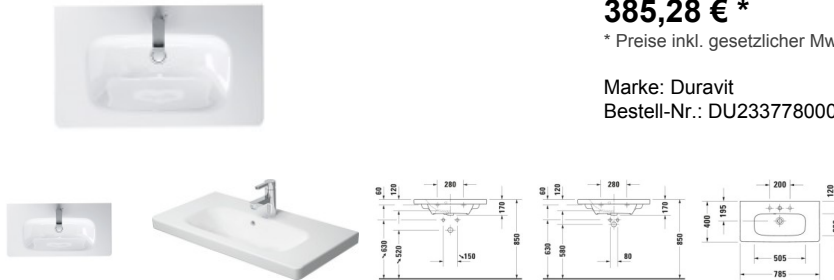

Duravit DuraStyle Waschtisch Weiß Hochglanz 785 mm - 23377800001

385,28 € *

* Preise inkl. gesetzlicher MwSt. zzgl. Versandkosten

Marke: Duravit
Bestell-Nr.: DU23377800001