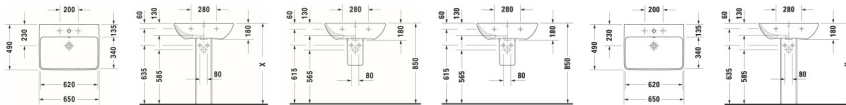

167,03 € *

* Preise inkl. gesetzlicher MwSt. zzgl. Versandkosten

Marke: Duravit
Bestell-Nr.: DU2335650000