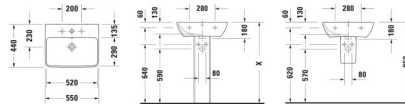

202,50 € *

* Preise inkl. gesetzlicher MwSt. zzgl. Versandkosten

Marke: Duravit
Bestell-Nr.: DU23355500001