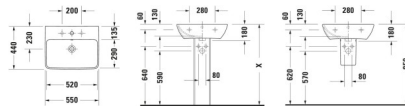

143,66 € *

* Preise inkl. gesetzlicher MwSt. zzgl. Versandkosten

Marke: Duravit
Bestell-Nr.: DU2335550000