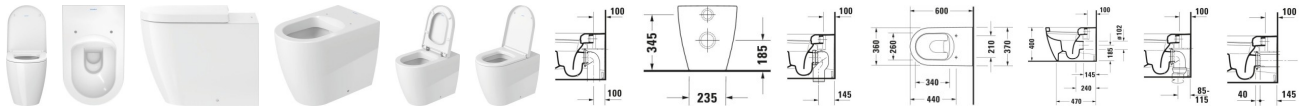

Duravit ME by Starck Stand WC Weiß Hochglanz 600 mm - 2169090000 von Duravit für #price# bei neuesbad.de kaufen. ☐ Kauf auf Rechnung ☐ Individuelle Beratung ☐ Mehrfach ausgezeichnete Shop ☐ jetzt kaufen

Duravit ME by Starck Stand WC, 600 mm, Weiß Hochglanz, Tiefspüler, Spülrand: halb offen, 4,5 l, Abgang: waagrecht – 2169090000

Dieses Stand-WC aus der Design-Reihe ME by Starck von Philippe Starck sieht nicht nur edel aus, es ist auch sparsam im Wasserbedarf. Das WC kommt mit einer Spülmenge von nur 4,5 Litern aus. Der geschlossene Spülrand gewährleistet dank kleiner Öffnungen eine gleichmäßige Wasserverteilung und verhindert ein Überspritzen. Das zeitlose Design des rechteckigen, nach unten hin konisch verlaufenden Beckens mit schmaler Kante bietet Freiraum für individuelle Gestaltungen. Hergestellt aus hochwertiger Sanitärkeramik überzeugt das WC durch Widerstandsfähigkeit, Kratzresistenz und einen hohen Härtegrad. Als optisch interessante und haptisch angenehme Variante steht für die Außenfarbe neben klassischem Weiß auch Weiß Seidenmatt zur Verfügung. Optional kann die antibakterielle Keramikbeschichtung HygieneGlaze ergänzt werden, für effiziente Keimhemmung und bislang unerreichte Hygienestandards. Passende WC-Sitze sind sowohl mit als auch ohne Absenkautomatik erhältlich.

Details:

- Aus hochwertiger, langlebiger Sanitärkeramik: Besonders widerstandsfähiges, kratzresistentes Material mit hohem Härtegrad, reinigungsfreundlicher und hygienischer Oberfläche
- Besonders effizienter, sparsamer Wasserverbrauch: Unified Water Label (UWL) Klasse 1
- Bodenstehende Montage
- Große Spülwassermenge 4,5 Liter
- Halb offener Spülrand: Komplett glasiert für zusätzliche Hygiene
- Tiefspüler: für minimale Geruchsbelästigung

weitere Details:

- Duravit ME by Starck Stand WC
- Weiß Hochglanz
- Back to wall Ausführung
- Spülwassermenge: 4,5 l
- Tiefspüler
- Spülrand: halb offen
- Abgang: waagrecht
- Position Abgang: Hinten
- Spülprinzip: Verdrängung
- Inkl. Befestigungsmaterial