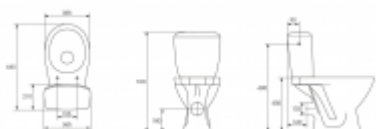

Neuesbad Basic plus Stand-WC-Kombination Komplettset, Abgang waagrecht

99,95 € *

* Preise inkl. gesetzlicher MwSt. zzgl. Versandkosten

Marke: Neuesbad

Bestell-Nr.: NBFSS1110

- **Komplett Set bestehend aus:**

- Keramik Stand-Tiefspül-WC für Kombination, Abgang waagrecht, weiss
- keramischer Spülkasten, 2-Mengentechnik 3/6 L Spülsystem, **Zulauf seitlich links und rechts oder hinten mittig**
- WC-Befestigungsset
- WC-Sitz Duroplast, antibakteriell, weiss
- Montageanleitung